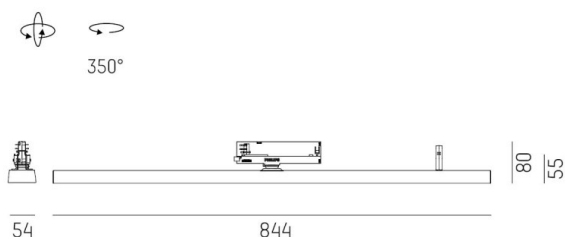

VARIDO 2

149-00102021704b

VARIDO 2 DARK TRACK PROIETTORE CON ADATTATORE BINARIO TRIFASE in lamiera di acciaio, grigio opaco, simile a RAL 9004, Ottica lente con riflettore Dark purissima sottovuoto fascio 66°, emissione luminosa diretta, UGR <19, girevole 350°, con alimentatore, max. 850mA, dimmerabilità: Smart bluetooth, adattatore/basetta grigio, IP20

DISEGNO

DETTAGLI TECNICI

Potenza sistema [W]	32
tipo di lampadina	LED
flusso luminoso [lm]	4020
corrente second. [mA]	850
temperatura colore [K]	3500K
CRI	>80
UGR	<19
Ottica	lente con riflettore Dark purissimo sottovuoto
Designer	INHHOUSE
Alimentatore	con alimentatore
area di emissione luce	diretta
ang.del fascio lumin.[°]	66°
classe di tensione [V]	220-240V 50/60Hz
Materiale	lamiera di acciaio
lunghezza [mm]	844
larghezza [mm]	54
altezza [mm]	24
classe di protezione[IP]	IP20
classe di protezione	classe di protezione II
peso netto [kg]	1,59
Colore lampada	grigio opaco
RAL	9004
Colore adattatore/basetta	grigio
cod.EAN	9010506112146
durata di vita [h]	L80 B10 50 000
cl. efficienza energ.	C
quantità lampade B16A	50

CURVA DISTRIBUZIONE LUCE

I valori indicati sono nominali. Tolleranza della potenza e del flusso luminoso +/- 10%. Tolleranza della temperatura colore: +/- 150 K. I valori sono riferiti ad una temperatura ambiente di 25°C, salvo diversa indicazione.