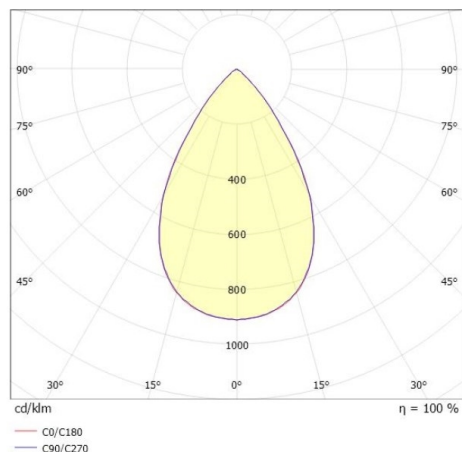

VARIDO 2

149-00102021704b

VARIDO 2 DARK TRACK PROIETTORE CON ADATTATORE BINARIO TRIFASE in lamiera di acciaio, grigio opaco, simile a RAL 9004, Ottica lente con riflettore Dark purissima sottovuoto fascio 66°, emissione luminosa diretta, UGR <19, girevole 350°, con alimentatore, max. 850mA, dimmerabilità: Smart bluetooth, adattatore/basetta grigio, IP20

DISEGNO

DETTAGLI TECNICI

Potenza sistema [W]	32
tipo di lampadina	LED
flusso luminoso [lm]	4020
corrente second. [mA]	850
temperatura colore [K]	3500K
CRI	>80
UGR	<19
Ottica	lente con riflettore Dark purissimo sottovuoto
Designer	INHHOUSE
Alimentatore	con alimentatore
area di emissione luce	diretta
ang.del fascio lumin.[°]	66°
classe di tensione [V]	220-240V 50/60Hz
Materiale	lamiera di acciaio
lunghezza [mm]	844
larghezza [mm]	54
altezza [mm]	24
classe di protezione[IP]	IP20
classe di protezione	classe di protezione II
peso netto [kg]	1,59
Colore lampada	grigio opaco
RAL	9004
Colore adattatore/basetta	grigio
cod.EAN	9010506112146
durata di vita [h]	L80 B10 50 000
cl. efficienza energ.	C
quantità lampade B16A	50

CURVA DISTRIBUZIONE LUCE

I valori indicati sono nominali. Tolleranza della potenza e del flusso luminoso +/- 10%. Tolleranza della temperatura colore: +/- 150 K. I valori sono riferiti ad una temperatura ambiente di 25°C, salvo diversa indicazione.