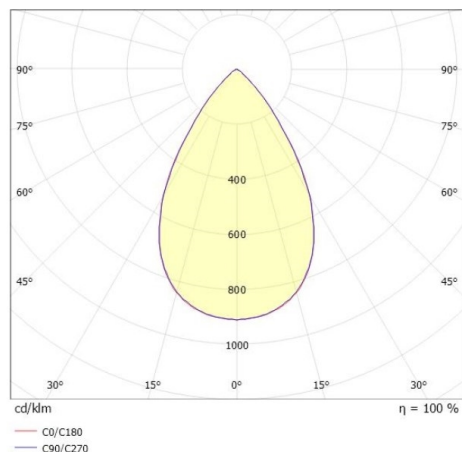

**VARIDO 2**

**149-00102021704p**

VARIDO 2 DARK TRACK PROIETTORE CON ADATTATORE BINARIO TRIFASE in lamiera di acciaio, grigio opaco, simile a RAL 9004, Ottica lente con riflettore Dark purissima sottovuoto 66°, emissione luminosa diretta, UGR <19, girevole 350°, con alimentatore, max. 850mA, dimmerabilità: Pulse-DALI, adattatore/basetta grigio, IP20

**DISEGNO**

**DETTAGLI TECNICI**

Potenza sistema [W]	32
tipo di lampadina	LED
flusso luminoso [lm]	4020
corrente second. [mA]	850
temperatura colore [K]	3500K
CRI	>80
UGR	<19
Ottica	lente con riflettore Dark purissimo sottovuoto
Designer	INHHOUSE
Alimentatore	con alimentatore
area di emissione luce	diretta
ang.del fascio lumin.[°]	66°
classe di tensione [V]	220-240V 50/60Hz
Materiale	lamiera di acciaio
lunghezza [mm]	844
larghezza [mm]	54
altezza [mm]	24
classe di protezione [IP]	IP20
classe di protezione	classe di protezione II
peso netto [kg]	1,54
Colore lampada	grigio opaco
RAL	9004
Colore adattatore/basetta	grigio
cod.EAN	9010506112115
durata di vita [h]	L80 B10 50 000
cl. efficienza energ.	C
quantità lampade B16A	50

**CURVA DISTRIBUZIONE LUCE**

I valori indicati sono nominali. Tolleranza della potenza e del flusso luminoso +/- 10%. Tolleranza della temperatura colore: +/- 150 K. I valori sono riferiti ad una temperatura ambiente di 25°C, salvo diversa indicazione.