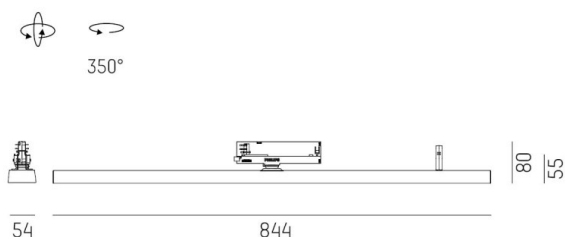

**VARIDO 2**

**149-00102021704p**

VARIDO 2 DARK TRACK PROIETTORE CON ADATTATORE BINARIO TRIFASE in lamiera di acciaio, grigio opaco, simile a RAL 9004, Ottica lente con riflettore Dark purissima sottovuoto 66°, emissione luminosa diretta, UGR <19, girevole 350°, con alimentatore, max. 850mA, dimmerabilità: Pulse-DALI, adattatore/basetta grigio, IP20

**DISEGNO**

**DETTAGLI TECNICI**

Potenza sistema [W]	32
tipo di lampadina	LED
flusso luminoso [lm]	4020
corrente second. [mA]	850
temperatura colore [K]	3500K
CRI	>80
UGR	<19
Ottica	lente con riflettore Dark purissimo sottovuoto
Designer	INHHOUSE
Alimentatore	con alimentatore
area di emissione luce	diretta
ang.del fascio lumin.[°]	66°
classe di tensione [V]	220-240V 50/60Hz
Materiale	lamiera di acciaio
lunghezza [mm]	844
larghezza [mm]	54
altezza [mm]	24
classe di protezione [IP]	IP20
classe di protezione	classe di protezione II
peso netto [kg]	1,54
Colore lampada	grigio opaco
RAL	9004
Colore adattatore/basetta	grigio
cod.EAN	9010506112115
durata di vita [h]	L80 B10 50 000
cl. efficienza energ.	C
quantità lampade B16A	50

**CURVA DISTRIBUZIONE LUCE**

I valori indicati sono nominali. Tolleranza della potenza e del flusso luminoso +/- 10%. Tolleranza della temperatura colore: +/- 150 K. I valori sono riferiti ad una temperatura ambiente di 25°C, salvo diversa indicazione.