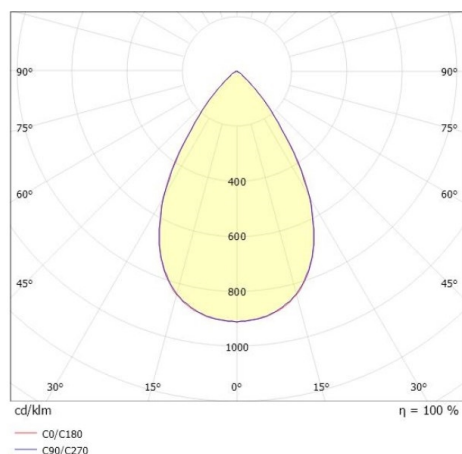

## VARIDO 2

149-00102021705b

VARIDO 2 DARK TRACK SPOT POUR RAIL AVEC ADAPTATEUR 3 PHASES en tôle d'acier, blanc, RAL 9016, Lentille optique avec réflecteur Dark métallisé sous vide angle de rayonnement 66°, émission direct, UGR <19, rotatif sur 350°, avec driver, max. 850mA, gradation: Smart bluetooth, adaptateur/patère blanc, IP20

## ILLUSTRATION

## COURBE PHOTOMÉTRIQUE

## DONNÉES TECHNIQUES

Puissance système [W]	32
Source lumineuse	LED
Flux lumineux [lm]	4020
Intensité courant sec. [mA]	850
Température de couleur [K]	3500K
IRC	>80
UGR	<19
Optique	lentille optique avec réflecteur Dark métallisé sous vide
Driver	avec driver
Emission de lumière	direct
Angle de rayonnement [°]	66°
Tension [V]	220-240V 50/60Hz
Matériel	tôle d'acier
Longueur [mm]	844
Largeur [mm]	54
Hauteur [mm]	24
Indice de protection [IP]	IP20
Classe de protection	classe de protection II
Poids net [kg]	2,33
Couleur luminaire	blanc
RAL	9016
Couleur adaptateur/patère	blanc
N° EAN	9010506112139
Durée de vie [h]	L80 B10 50 000
Cl. d'efficacité énergétique	C
Nbre luminaires B16A	50