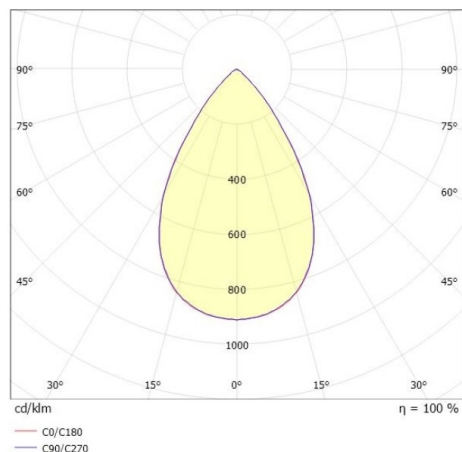

**VARIDO 2**

**149-001020219040**

VARIDO 2 DARK TRACK PROIETTORE CON ADATTATORE BINARIO TRIFASE in lamiera di acciaio, grigio opaco, simile a RAL 9004, Ottica lente con riflettore Dark purissima sottovuoto 66°, emissione luminosa diretta, UGR <19, girevole 350°, con alimentatore, max. 850mA, dimmerabilità: non dimmerabile, adattatore/basetta grigio, IP20

**DISEGNO**

**DETTAGLI TECNICI**

Potenza sistema [W]	32
tipo di lampadina	LED
flusso luminoso [lm]	3860
corrente second. [mA]	850
temperatura colore [K]	3000K
CRI	>80
UGR	<19
Ottica	lente con riflettore Dark purissimo sottovuoto
Designer	INHHOUSE
Alimentatore	con alimentatore
Dimmerabilità	non dimmerabile
area di emissione luce	diretta
ang.del fascio lumin.[°]	66°
classe di tensione [V]	220-240V 50/60Hz
Materiale	lamiera di acciaio
lunghezza [mm]	844
larghezza [mm]	54
altezza [mm]	24
classe di protezione[IP]	IP20
classe di protezione	classe di protezione II
peso netto [kg]	1,50
Colore lampada	grigio opaco
RAL	9004
Colore adattatore/basetta	grigio
cod.EAN	9010506111996
durata di vita [h]	L80 B10 50 000
cl. efficienza energ.	C
quantità lampade B16A	50

**CURVA DISTRIBUZIONE LUCE**

I valori indicati sono nominali. Tolleranza della potenza e del flusso luminoso +/- 10%. Tolleranza della temperatura colore: +/- 150 K. I valori sono riferiti ad una temperatura ambiente di 25°C, salvo diversa indicazione.