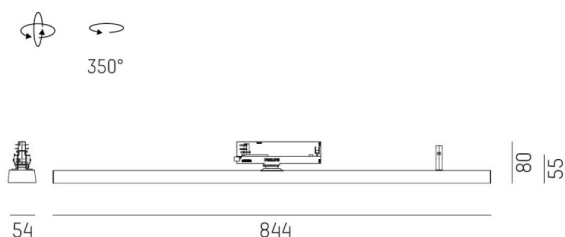

VARIDO 2

149-00102021904p

VARIDO 2 DARK TRACK PROIETTORE CON ADATTATORE BINARIO TRIFASE in lamiera di acciaio, grigio opaco, simile a RAL 9004, Ottica lente con riflettore Dark purissima sottovuoto 66°, emissione luminosa diretta, UGR <19, girevole 350°, con alimentatore, max. 850mA, dimmerabilità: Pulse-DALI, adattatore/basetta grigio, IP20

DISEGNO

DETTAGLI TECNICI

Potenza sistema [W]	32
tipo di lampadina	LED
flusso luminoso [lm]	3860
corrente second. [mA]	850
temperatura colore [K]	3000K
CRI	>80
UGR	<19
Ottica	lente con riflettore Dark purissimo sottovuoto
Designer	INHHOUSE
Alimentatore	con alimentatore
area di emissione luce	diretta
ang.del fascio lumin.[°]	66°
classe di tensione [V]	220-240V 50/60Hz
Materiale	lamiera di acciaio
lunghezza [mm]	844
larghezza [mm]	54
altezza [mm]	24
classe di protezione [IP]	IP20
classe di protezione	classe di protezione II
peso netto [kg]	1,54
Colore lampada	grigio opaco
RAL	9004
Colore adattatore/basetta	grigio
cod.EAN	9010506112023
durata di vita [h]	L80 B10 50 000
cl. efficienza energ.	C
quantità lampade B16A	50

CURVA DISTRIBUZIONE LUCE

I valori indicati sono nominali. Tolleranza della potenza e del flusso luminoso +/- 10%. Tolleranza della temperatura colore: +/- 150 K. I valori sono riferiti ad una temperatura ambiente di 25°C, salvo diversa indicazione.