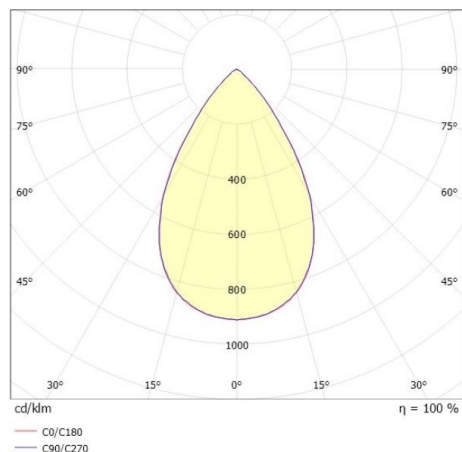

VARIDO 2

149-00102021904p

VARIDO 2 DARK TRACK PROIETTORE CON ADATTATORE BINARIO TRIFASE in lamiera di acciaio, grigio opaco, simile a RAL 9004, Ottica lente con riflettore Dark purissima sottovuoto 66°, emissione luminosa diretta, UGR <19, girevole 350°, con alimentatore, max. 850mA, dimmerabilità: Pulse-DALI, adattatore/basetta grigio, IP20

DISEGNO

DETTAGLI TECNICI

Potenza sistema [W]	32
tipo di lampadina	LED
flusso luminoso [lm]	3860
corrente second. [mA]	850
temperatura colore [K]	3000K
CRI	>80
UGR	<19
Ottica	lente con riflettore Dark purissimo sottovuoto
Designer	INHHOUSE
Alimentatore	con alimentatore
area di emissione luce	diretta
ang.del fascio lumin.[°]	66°
classe di tensione [V]	220-240V 50/60Hz
Materiale	lamiera di acciaio
lunghezza [mm]	844
larghezza [mm]	54
altezza [mm]	24
classe di protezione [IP]	IP20
classe di protezione	classe di protezione II
peso netto [kg]	1,54
Colore lampada	grigio opaco
RAL	9004
Colore adattatore/basetta	grigio
cod.EAN	9010506112023
durata di vita [h]	L80 B10 50 000
cl. efficienza energ.	C
quantità lampade B16A	50

CURVA DISTRIBUZIONE LUCE

I valori indicati sono nominali. Tolleranza della potenza e del flusso luminoso +/- 10%. Tolleranza della temperatura colore: +/- 150 K. I valori sono riferiti ad una temperatura ambiente di 25°C, salvo diversa indicazione.