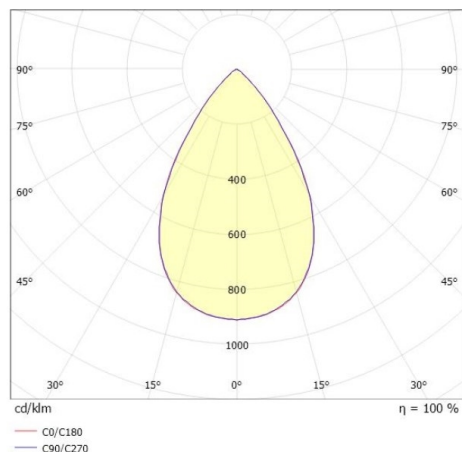

VARIDO 2

149-00102021905b

VARIDO 2 DARK TRACK SPOT POUR RAIL AVEC ADAPTATEUR 3 PHASES en tôle d'acier, blanc, RAL 9016, Lentille optique avec réflecteur Dark métallisé sous vide angle de rayonnement 66°, émission direct, UGR <19, rotatif sur 350°, avec driver, max. 850mA, gradation: Smart bluetooth, adaptateur/patère blanc, IP20

ILLUSTRATION

COURBE PHOTOMÉTRIQUE

DONNÉES TECHNIQUES

Puissance système [W]	32
Source lumineuse	LED
Flux lumineux [lm]	3860
Intensité courant sec. [mA]	850
Température de couleur [K]	3000K
IRC	>80
UGR	<19
Optique	lentille optique avec réflecteur Dark métallisé sous vide
Driver	avec driver
Emission de lumière	direct
Angle de rayonnement [°]	66°
Tension [V]	220-240V 50/60Hz
Matériel	tôle d'acier
Longueur [mm]	844
Largeur [mm]	54
Hauteur [mm]	24
Indice de protection [IP]	IP20
Classe de protection	classe de protection II
Poids net [kg]	2,33
Couleur luminaire	blanc
RAL	9016
Couleur adaptateur/patère	blanc
N° EAN	9010506112047
Durée de vie [h]	L80 B10 50 000
Cl. d'efficacité énergétique	C
Nbre luminaires B16A	50

Les valeurs indiquées sont des valeurs assignées. La puissance et le flux lumineux sous soumis à une tolérance d'environ 10 %. Tolérance de la température de couleur : +/- 150 K. Sauf indication contraire, les valeurs s'appliquent à une température ambiante de 25 °C.