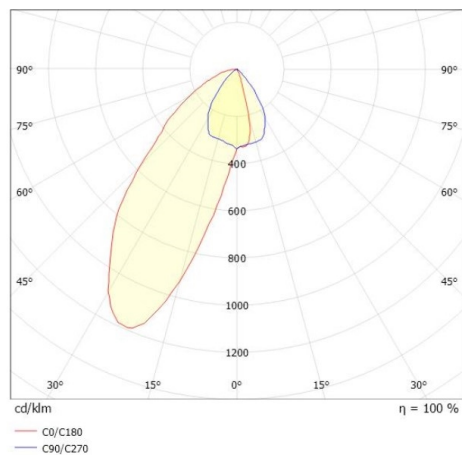

VARIDO 2

149-002030113040

VARIDO 2 ASYM TRACK SCHIENENSTRAHLER MIT 3-PH ADAPTER aus Stahlblech, grau matt, ähnlich RAL 9004, Dekor grau, Linsenoptik mit vakuumbedampftem Reflektor aus Kunststoff Ausstrahlwinkel asymmetrisch, Lichtaustritt direkt, drehbar 350°, mit Betriebsgerät, max. 1050mA, Dimmbarkeit: nicht dimmbar, Adapter/Baldachin grau, IP20,

SKIZZE

TECHNISCHE DETAILS

Systemleistung [W]	31
Leuchtmittel	LED
Lichtstrom [lm]	2940
Strom Sek. [mA]	1050
Lichtfarbe [K]	2700K
CRI	>80
Optik	Linsenoptik mit vakuumbedampftem Reflektor aus Kunststoff
Designer	INHOUSE
Betriebsgerät	mit Betriebsgerät
Dimmbarkeit	nicht dimmbar
Lichtaustritt	direkt
Ausstrahlwinkel [°]	asymmetrisch
Spannung [V]	220-240V 50/60Hz
Material	Stahlblech
Länge [mm]	844
Breite [mm]	54
Höhe [mm]	24
Schutzart [IP]	IP20
Schutzklasse	Schutzklasse II
Nettogewicht [kg]	1,53
Farbe Leuchte	grau matt
RAL	9004
Farbe Adapter/Baldachin	grau
Farbe Dekor	grau
EAN-Nummer	9010506112269
Lebensdauer [h]	L80 B10 50 000
Energieeffizienzkl.	C
Anz Leuchten B16A	50

LICHTVERTEILUNGSKURVE

Die Werte sind Bemessungswerte. Leistung und Lichtstrom unterliegen initial einer Toleranz von +/- 10%. Toleranz der Farbtemperatur: +/- 150 K. Die Werte gelten wenn nicht anders angegeben für eine Umgebungstemperatur von 25°C.