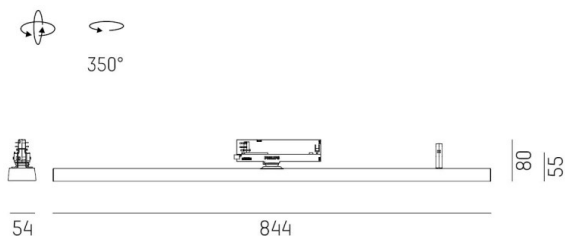

VARIDO 2

149-002030113040

VARIDO 2 ASYM TRACK SCHIENENSTRAHLER MIT 3-PH ADAPTER aus Stahlblech, grau matt, ähnlich RAL 9004, Dekor grau, Linsenoptik mit vakuumbedampftem Reflektor aus Kunststoff Ausstrahlwinkel asymmetrisch, Lichtaustritt direkt, drehbar 350°, mit Betriebsgerät, max. 1050mA, Dimmbarkeit: nicht dimmbar, Adapter/Baldachin grau, IP20,

SKIZZE

TECHNISCHE DETAILS

Systemleistung [W]	31
Leuchtmittel	LED
Lichtstrom [lm]	2940
Strom Sek. [mA]	1050
Lichtfarbe [K]	2700K
CRI	>80
Optik	Linsenoptik mit vakuumbedampftem Reflektor aus Kunststoff
Designer	INHOUSE
Betriebsgerät	mit Betriebsgerät
Dimmbarkeit	nicht dimmbar
Lichtaustritt	direkt
Ausstrahlwinkel [°]	asymmetrisch
Spannung [V]	220-240V 50/60Hz
Material	Stahlblech
Länge [mm]	844
Breite [mm]	54
Höhe [mm]	24
Schutzart [IP]	IP20
Schutzklasse	Schutzklasse II
Nettogewicht [kg]	1,53
Farbe Leuchte	grau matt
RAL	9004
Farbe Adapter/Baldachin	grau
Farbe Dekor	grau
EAN-Nummer	9010506112269
Lebensdauer [h]	L80 B10 50 000
Energieeffizienzkl.	C
Anz Leuchten B16A	50

LICHTVERTEILUNGSKURVE

Die Werte sind Bemessungswerte. Leistung und Lichtstrom unterliegen initial einer Toleranz von +/- 10%. Toleranz der Farbtemperatur: +/- 150 K. Die Werte gelten wenn nicht anders angegeben für eine Umgebungstemperatur von 25°C.