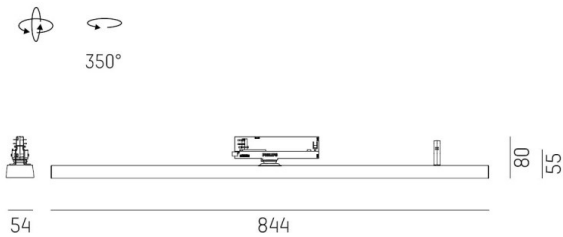

VARIDO 2

149-00203011304b

VARIDO 2 ASYM TRACK SCHIENENSTRAHLER MIT 3-PH ADAPTER aus Stahlblech, grau matt, ähnlich RAL 9004, Dekor grau, Linsenoptik mit vakuumbedampftem Reflektor aus Kunststoff Ausstrahlwinkel asymmetrisch, Lichtaustritt direkt, drehbar 350°, mit Betriebsgerät, max. 1050mA, Dimmbarkeit: Smart bluetooth, Adapter/Baldachin grau, IP20,

SKIZZE

TECHNISCHE DETAILS

Systemleistung [W]	31
Leuchtmittel	LED
Lichtstrom [lm]	2940
Strom Sek. [mA]	1050
Lichtfarbe [K]	2700K
CRI	>80
Optik	Linsenoptik mit vakuumbedampftem Reflektor aus Kunststoff
Designer	INHOUSE
Betriebsgerät	mit Betriebsgerät
Dimmbarkeit	Smart bluetooth
Lichtaustritt	direkt
Ausstrahlwinkel [°]	asymmetrisch
Spannung [V]	220-240V 50/60Hz
Material	Stahlblech
Länge [mm]	844
Breite [mm]	54
Höhe [mm]	24
Schutzart [IP]	IP20
Schutzklasse	Schutzklasse II
Nettogewicht [kg]	1,63
Farbe Leuchte	grau matt
RAL	9004
Farbe Adapter/Baldachin	grau
Farbe Dekor	grau
EAN-Nummer	9010506112320
Lebensdauer [h]	L80 B10 50 000
Energieeffizienzkl.	C
Anz Leuchten B16A	50

LICHTVERTEILUNGSKURVE

Die Werte sind Bemessungswerte. Leistung und Lichtstrom unterliegen initial einer Toleranz von +/- 10%. Toleranz der Farbtemperatur: +/- 150 K. Die Werte gelten wenn nicht anders angegeben für eine Umgebungstemperatur von 25°C.