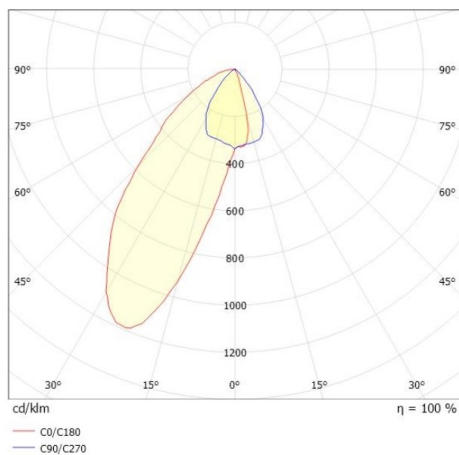

VARIDO 2

149-00203011304b

VARIDO 2 ASYM TRACK SCHIENENSTRAHLER MIT 3-PH ADAPTER aus Stahlblech, grau matt, ähnlich RAL 9004, Dekor grau, Linsenoptik mit vakuumbedampftem Reflektor aus Kunststoff Ausstrahlwinkel asymmetrisch, Lichtaustritt direkt, drehbar 350°, mit Betriebsgerät, max. 1050mA, Dimmbarkeit: Smart bluetooth, Adapter/Baldachin grau, IP20,

SKIZZE

TECHNISCHE DETAILS

Systemleistung [W]	31
Leuchtmittel	LED
Lichtstrom [lm]	2940
Strom Sek. [mA]	1050
Lichtfarbe [K]	2700K
CRI	>80
Optik	Linsenoptik mit vakuumbedampftem Reflektor aus Kunststoff
Designer	INHOUSE
Betriebsgerät	mit Betriebsgerät
Dimmbarkeit	Smart bluetooth
Lichtaustritt	direkt
Ausstrahlwinkel [°]	asymmetrisch
Spannung [V]	220-240V 50/60Hz
Material	Stahlblech
Länge [mm]	844
Breite [mm]	54
Höhe [mm]	24
Schutzart [IP]	IP20
Schutzklasse	Schutzklasse II
Nettogewicht [kg]	1,63
Farbe Leuchte	grau matt
RAL	9004
Farbe Adapter/Baldachin	grau
Farbe Dekor	grau
EAN-Nummer	9010506112320
Lebensdauer [h]	L80 B10 50 000
Energieeffizienzkl.	C
Anz Leuchten B16A	50

LICHTVERTEILUNGSKURVE

Die Werte sind Bemessungswerte. Leistung und Lichtstrom unterliegen initial einer Toleranz von +/- 10%. Toleranz der Farbtemperatur: +/- 150 K. Die Werte gelten wenn nicht anders angegeben für eine Umgebungstemperatur von 25°C.