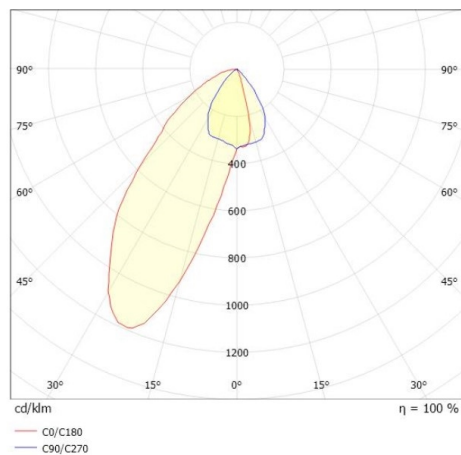

**DISEGNO**

**DETTAGLI TECNICI**

Potenza sistema [W]	31
tipo di lampadina	LED
flusso luminoso [lm]	2940
corrente second. [mA]	1050
temperatura colore [K]	2700K
CRI	>80
Ottica	lente con riflettore in plastica purissima sottovuoto
Designer	INHOUSE
Alimentatore	con alimentatore
area di emissione luce	diretta
ang.del fascio lumin.[°]	asymmetrisch
classe di tensione [V]	220-240V 50/60Hz
Materiale	lamiera di acciaio
lunghezza [mm]	844
larghezza [mm]	54
altezza [mm]	24
classe di protezione[IP]	IP20
classe di protezione	classe di protezione II
peso netto [kg]	1,63
Colore lampada	grigio opaco
RAL	9004
Colore adattatore/basetta	grigio
Colore decoro	grigio
cod.EAN	9010506112320
durata di vita [h]	L80 B10 50 000
cl. efficienza energ.	C
quantità lampade B16A	50

**CURVA DISTRIBUZIONE LUCE**

I valori indicati sono nominali. Tolleranza della potenza e del flusso luminoso +/- 10%. Tolleranza della temperatura colore: +/- 150 K. I valori sono riferiti ad una temperatura ambiente di 25°C, salvo diversa indicazione.