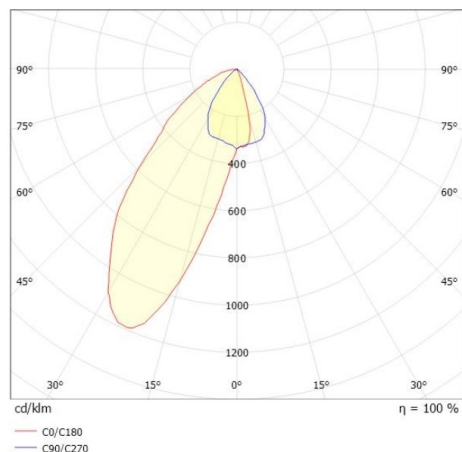

**SKIZZE**

**TECHNISCHE DETAILS**

Systemleistung [W]	31
Leuchtmittel	LED
Lichtstrom [lm]	2940
Strom Sek. [mA]	1050
Lichtfarbe [K]	2700K
CRI	>80
Optik	Linsenoptik mit vakuumbedampftem Reflektor aus Kunststoff
Designer	INHOUSE
Betriebsgerät	mit Betriebsgerät
Dimmbarkeit	Smart bluetooth
Lichtaustritt	direkt
Ausstrahlwinkel [°]	asymmetrisch
Spannung [V]	220-240V 50/60Hz
Material	Stahlblech
Länge [mm]	844
Breite [mm]	54
Höhe [mm]	24
Schutzart [IP]	IP20
Schutzklasse	Schutzklasse II
Nettogewicht [kg]	2,37
Farbe Leuchte	weiß
RAL	9016
Farbe Adapter/Baldachin	weiß
Farbe Dekor	weiß
EAN-Nummer	9010506112313
Lebensdauer [h]	L80 B10 50 000
Energieeffizienzkl.	C
Anz Leuchten B16A	50

**LICHTVERTEILUNGSKURVE**

Die Werte sind Bemessungswerte. Leistung und Lichtstrom unterliegen initial einer Toleranz von +/- 10%. Toleranz der Farbtemperatur: +/- 150 K. Die Werte gelten wenn nicht anders angegeben für eine Umgebungstemperatur von 25°C.