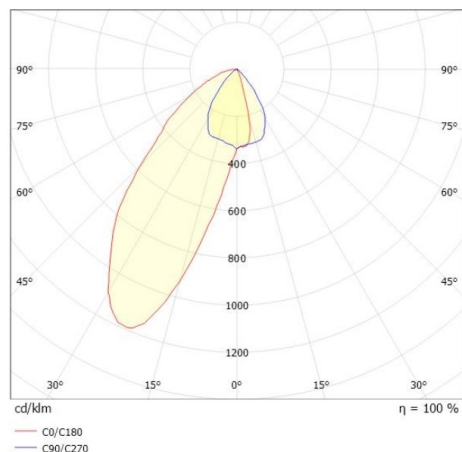

**DISEGNO**

**DETTAGLI TECNICI**

Potenza sistema [W]	31
tipo di lampadina	LED
flusso luminoso [lm]	2940
corrente second. [mA]	1050
temperatura colore [K]	2700K
CRI	>80
Ottica	lente con riflettore in plastica purissima sottovuoto
Designer	INHOUSE
Alimentatore	con alimentatore
area di emissione luce	diretta
ang.del fascio lumin.[°]	asymmetrisch
classe di tensione [V]	220-240V 50/60Hz
Materiale	lamiera di acciaio
lunghezza [mm]	844
larghezza [mm]	54
altezza [mm]	24
classe di protezione(IP)	IP20
classe di protezione	classe di protezione II
peso netto [kg]	2,37
Colore lampada	bianco
RAL	9016
Colore adattatore/basetta	bianco
Colore decoro	bianco
cod.EAN	9010506112313
durata di vita [h]	L80 B10 50 000
cl. efficienza energ.	C
quantità lampade B16A	50

**CURVA DISTRIBUZIONE LUCE**

I valori indicati sono nominali. Tolleranza della potenza e del flusso luminoso +/- 10%. Tolleranza della temperatura colore: +/- 150 K. I valori sono riferiti ad una temperatura ambiente di 25°C, salvo diversa indicazione.