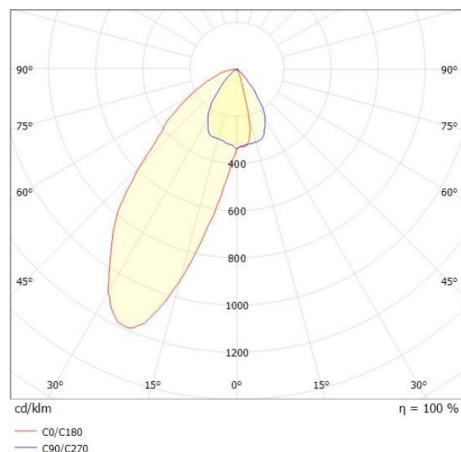

VARIDO 2

149-00203011305p

VARIDO 2 ASYM TRACK SCHIENENSTRAHLER MIT 3-PH ADAPTER aus Stahlblech, weiß, ähnlich RAL 9016, Dekor weiß, Linsenoptik mit vakuumbedampftem Reflektor aus Kunststoff Ausstrahlwinkel asymmetrisch, Lichtaustritt direkt, drehbar 350°, mit Betriebsgerät, max. 1050mA, Dimmbarkeit: Pulse-DALI, Adapter/Baldachin weiß, IP20,

SKIZZE

TECHNISCHE DETAILS

Systemleistung [W]	31
Leuchtmittel	LED
Lichtstrom [lm]	2940
Strom Sek. [mA]	1050
Lichtfarbe [K]	2700K
CRI	>80
Optik	Linsenoptik mit vakuumbedampftem Reflektor aus Kunststoff
Designer	INHOUSE
Betriebsgerät	mit Betriebsgerät
Dimmbarkeit	Pulse-DALI
Lichtaustritt	direkt
Ausstrahlwinkel [°]	asymmetrisch
Spannung [V]	220-240V 50/60Hz
Material	Stahlblech
Länge [mm]	844
Breite [mm]	54
Höhe [mm]	24
Schutzart [IP]	IP20
Schutzklasse	Schutzklasse II
Nettogewicht [kg]	1,58
Farbe Leuchte	weiß
RAL	9016
Farbe Adapter/Baldachin	weiß
Farbe Dekor	weiß
EAN-Nummer	9010506112283
Lebensdauer [h]	L80 B10 50 000
Energieeffizienzkl.	C
Anz Leuchten B16A	50

LICHTVERTEILUNGSKURVE

Die Werte sind Bemessungswerte. Leistung und Lichtstrom unterliegen initial einer Toleranz von +/- 10%. Toleranz der Farbtemperatur: +/- 150 K. Die Werte gelten wenn nicht anders angegeben für eine Umgebungstemperatur von 25°C.