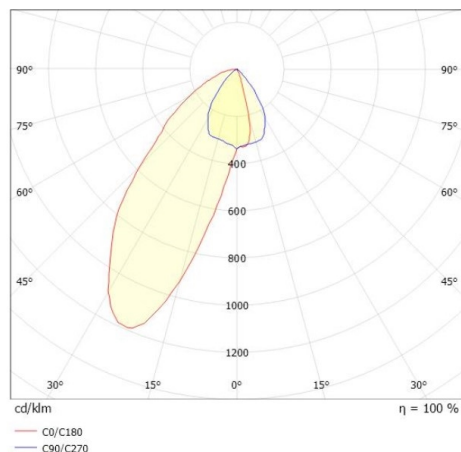

**SKIZZE**

**TECHNISCHE DETAILS**

Systemleistung [W]	31
Leuchtmittel	LED
Lichtstrom [lm]	2940
Strom Sek. [mA]	1050
Lichtfarbe [K]	2700K
CRI	>80
Optik	Linsenoptik mit vakuumbedampftem Reflektor aus Kunststoff
Designer	INHOUSE
Betriebsgerät	mit Betriebsgerät
Dimmbarkeit	Smart bluetooth
Lichtaustritt	direkt
Ausstrahlwinkel [°]	asymmetrisch
Spannung [V]	220-240V 50/60Hz
Material	Stahlblech
Länge [mm]	844
Breite [mm]	54
Höhe [mm]	24
Schutzart [IP]	IP20
Schutzklasse	Schutzklasse II
Nettogewicht [kg]	1,63
Farbe Leuchte	schwarz matt
RAL	9005
Farbe Adapter/Baldachin	schwarz
Farbe Dekor	schwarz
EAN-Nummer	9010506112306
Lebensdauer [h]	L80 B10 50 000
Energieeffizienzkl.	C
Anz Leuchten B16A	50

**LICHTVERTEILUNGSKURVE**

Die Werte sind Bemessungswerte. Leistung und Lichtstrom unterliegen initial einer Toleranz von +/- 10%. Toleranz der Farbtemperatur: +/- 150 K. Die Werte gelten wenn nicht anders angegeben für eine Umgebungstemperatur von 25°C.