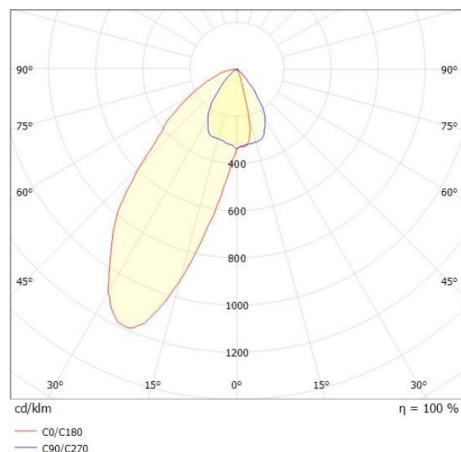

**DISEGNO**

**DETTAGLI TECNICI**

Potenza sistema [W]	31
tipo di lampadina	LED
flusso luminoso [lm]	2940
corrente second. [mA]	1050
temperatura colore [K]	2700K
CRI	>80
Ottica	lente con riflettore in plastica purissima sottovuoto
Designer	INHOUSE
Alimentatore	con alimentatore
area di emissione luce	diretta
ang.del fascio lumin.[°]	asymmetrisch
classe di tensione [V]	220-240V 50/60Hz
Materiale	lamiera di acciaio
lunghezza [mm]	844
larghezza [mm]	54
altezza [mm]	24
classe di protezione[IP]	IP20
classe di protezione	classe di protezione II
peso netto [kg]	1,63
Colore lampada	nero opaco
RAL	9005
Colore adattatore/basetta	nero
Colore decoro	nero
cod.EAN	9010506112306
durata di vita [h]	L80 B10 50 000
cl. efficienza energ.	C
quantità lampade B16A	50

**CURVA DISTRIBUZIONE LUCE**

I valori indicati sono nominali. Tolleranza della potenza e del flusso luminoso +/- 10%. Tolleranza della temperatura colore: +/- 150 K. I valori sono riferiti ad una temperatura ambiente di 25°C, salvo diversa indicazione.