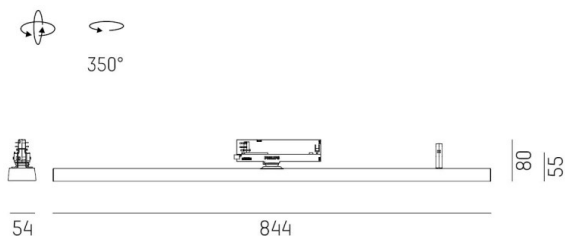

**VARIDO 2**

**149-002030114040**

VARIDO 2 ASYM TRACK SCHIENENSTRAHLER MIT 3-PH ADAPTER aus Stahlblech, grau matt, ähnlich RAL 9004, Dekor grau, Linsenoptik mit vakuumbedampftem Reflektor aus Kunststoff Ausstrahlwinkel asymmetrisch, Lichtaustritt direkt, drehbar 350°, mit Betriebsgerät, max. 1050mA, Dimmbarkeit: nicht dimmbar, Adapter/Baldachin grau, IP20,

**SKIZZE**

**TECHNISCHE DETAILS**

Systemleistung [W]	31
Leuchtmittel	LED
Lichtstrom [lm]	3150
Strom Sek. [mA]	1050
Lichtfarbe [K]	4000K
CRI	>80
Optik	Linsenoptik mit vakuumbedampftem Reflektor aus Kunststoff
Designer	INHOUSE
Betriebsgerät	mit Betriebsgerät
Dimmbarkeit	nicht dimmbar
Lichtaustritt	direkt
Ausstrahlwinkel [°]	asymmetrisch
Spannung [V]	220-240V 50/60Hz
Material	Stahlblech
Länge [mm]	844
Breite [mm]	54
Höhe [mm]	24
Schutzart [IP]	IP20
Schutzklasse	Schutzklasse II
Nettogewicht [kg]	1,53
Farbe Leuchte	grau matt
RAL	9004
Farbe Adapter/Baldachin	grau
Farbe Dekor	grau
EAN-Nummer	9010506112351
Lebensdauer [h]	L80 B10 50 000
Energieeffizienzkl.	C
Anz Leuchten B16A	50

**LICHTVERTEILUNGSKURVE**

Die Werte sind Bemessungswerte. Leistung und Lichtstrom unterliegen initial einer Toleranz von +/- 10%. Toleranz der Farbtemperatur: +/- 150 K. Die Werte gelten wenn nicht anders angegeben für eine Umgebungstemperatur von 25°C.