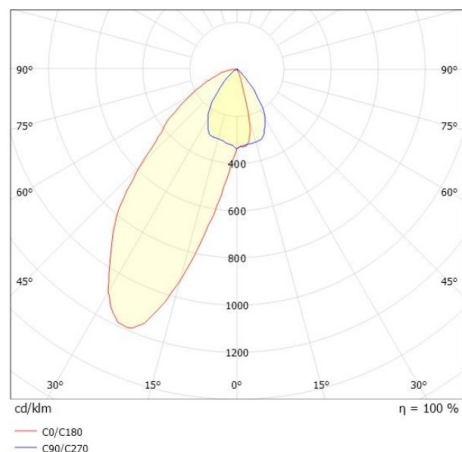

**VARIDO 2**

**149-002030114040**

VARIDO 2 ASYM TRACK SCHIENENSTRAHLER MIT 3-PH ADAPTER aus Stahlblech, grau matt, ähnlich RAL 9004, Dekor grau, Linsenoptik mit vakuumbedampftem Reflektor aus Kunststoff Ausstrahlwinkel asymmetrisch, Lichtaustritt direkt, drehbar 350°, mit Betriebsgerät, max. 1050mA, Dimmbarkeit: nicht dimmbar, Adapter/Baldachin grau, IP20,

**SKIZZE**

**TECHNISCHE DETAILS**

Systemleistung [W]	31
Leuchtmittel	LED
Lichtstrom [lm]	3150
Strom Sek. [mA]	1050
Lichtfarbe [K]	4000K
CRI	>80
Optik	Linsenoptik mit vakuumbedampftem Reflektor aus Kunststoff
Designer	INHOUSE
Betriebsgerät	mit Betriebsgerät
Dimmbarkeit	nicht dimmbar
Lichtaustritt	direkt
Ausstrahlwinkel [°]	asymmetrisch
Spannung [V]	220-240V 50/60Hz
Material	Stahlblech
Länge [mm]	844
Breite [mm]	54
Höhe [mm]	24
Schutzart [IP]	IP20
Schutzklasse	Schutzklasse II
Nettogewicht [kg]	1,53
Farbe Leuchte	grau matt
RAL	9004
Farbe Adapter/Baldachin	grau
Farbe Dekor	grau
EAN-Nummer	9010506112351
Lebensdauer [h]	L80 B10 50 000
Energieeffizienzkl.	C
Anz Leuchten B16A	50

**LICHTVERTEILUNGSKURVE**

Die Werte sind Bemessungswerte. Leistung und Lichtstrom unterliegen initial einer Toleranz von +/- 10%. Toleranz der Farbtemperatur: +/- 150 K. Die Werte gelten wenn nicht anders angegeben für eine Umgebungstemperatur von 25°C.