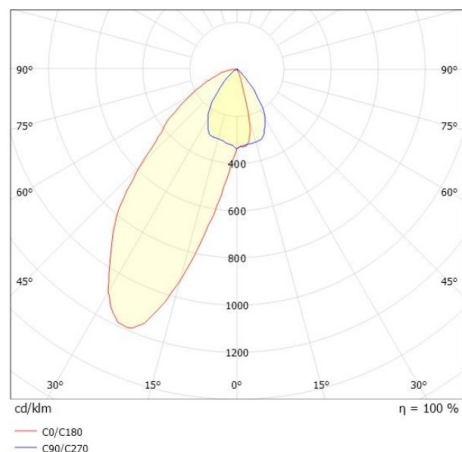

**SKIZZE**

**TECHNISCHE DETAILS**

Systemleistung [W]	31
Leuchtmittel	LED
Lichtstrom [lm]	3150
Strom Sek. [mA]	1050
Lichtfarbe [K]	4000K
CRI	>80
Optik	Linsenoptik mit vakuumbedampftem Reflektor aus Kunststoff
Designer	INHOUSE
Betriebsgerät	mit Betriebsgerät
Dimmbarkeit	Smart bluetooth
Lichtaustritt	direkt
Ausstrahlwinkel [°]	asymmetrisch
Spannung [V]	220-240V 50/60Hz
Material	Stahlblech
Länge [mm]	844
Breite [mm]	54
Höhe [mm]	24
Schutzart [IP]	IP20
Schutzklasse	Schutzklasse II
Nettogewicht [kg]	1,63
Farbe Leuchte	grau matt
RAL	9004
Farbe Adapter/Baldachin	grau
Farbe Dekor	grau
EAN-Nummer	9010870000254
Lebensdauer [h]	L80 B10 50 000
Energieeffizienzkl.	C
Anz Leuchten B16A	50

**LICHTVERTEILUNGSKURVE**

Die Werte sind Bemessungswerte. Leistung und Lichtstrom unterliegen initial einer Toleranz von +/- 10%. Toleranz der Farbtemperatur: +/- 150 K. Die Werte gelten wenn nicht anders angegeben für eine Umgebungstemperatur von 25°C.