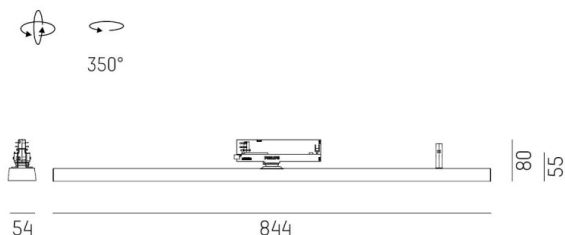

**VARIDO 2**

**149-00203011404b**

VARIDO 2 ASYM TRACK SCHIENENSTRAHLER MIT 3-PH ADAPTER aus Stahlblech, grau matt, ähnlich RAL 9004, Dekor grau, Linsenoptik mit vakuumbedampftem Reflektor aus Kunststoff Ausstrahlwinkel asymmetrisch, Lichtaustritt direkt, drehbar 350°, mit Betriebsgerät, max. 1050mA, Dimmbarkeit: Smart bluetooth, Adapter/Baldachin grau, IP20,

**SKIZZE**

**TECHNISCHE DETAILS**

Systemleistung [W]	31
Leuchtmittel	LED
Lichtstrom [lm]	3150
Strom Sek. [mA]	1050
Lichtfarbe [K]	4000K
CRI	>80
Optik	Linsenoptik mit vakuumbedampftem Reflektor aus Kunststoff
Designer	INHOUSE
Betriebsgerät	mit Betriebsgerät
Dimmbarkeit	Smart bluetooth
Lichtaustritt	direkt
Ausstrahlwinkel [°]	asymmetrisch
Spannung [V]	220-240V 50/60Hz
Material	Stahlblech
Länge [mm]	844
Breite [mm]	54
Höhe [mm]	24
Schutzart [IP]	IP20
Schutzklasse	Schutzklasse II
Nettogewicht [kg]	1,63
Farbe Leuchte	grau matt
RAL	9004
Farbe Adapter/Baldachin	grau
Farbe Dekor	grau
EAN-Nummer	9010870000254
Lebensdauer [h]	L80 B10 50 000
Energieeffizienzkl.	C
Anz Leuchten B16A	50

**LICHTVERTEILUNGSKURVE**

Die Werte sind Bemessungswerte. Leistung und Lichtstrom unterliegen initial einer Toleranz von +/- 10%. Toleranz der Farbtemperatur: +/- 150 K. Die Werte gelten wenn nicht anders angegeben für eine Umgebungstemperatur von 25°C.