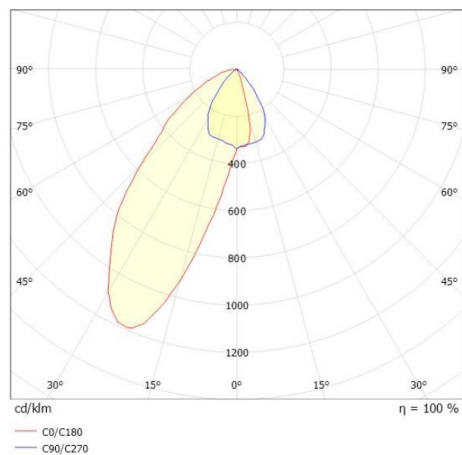

**VARIDO 2**

**149-00203011405b**

VARIDO 2 ASYM TRACK SCHIENENSTRAHLER MIT 3-PH ADAPTER aus Stahlblech, weiß, ähnlich RAL 9016, Dekor weiß, Linsenoptik mit vakuumbedampftem Reflektor aus Kunststoff Ausstrahlwinkel asymmetrisch, Lichtaustritt direkt, drehbar 350°, mit Betriebsgerät, max. 1050mA, Dimmbarkeit: Smart bluetooth, Adapter/Baldachin weiß, IP20,

**SKIZZE**

**TECHNISCHE DETAILS**

Systemleistung [W]	31
Leuchtmittel	LED
Lichtstrom [lm]	3150
Strom Sek. [mA]	1050
Lichtfarbe [K]	4000K
CRI	>80
Optik	Linsenoptik mit vakuumbedampftem Reflektor aus Kunststoff
Designer	INHOUSE
Betriebsgerät	mit Betriebsgerät
Dimmbarkeit	Smart bluetooth
Lichtaustritt	direkt
Ausstrahlwinkel [°]	asymmetrisch
Spannung [V]	220-240V 50/60Hz
Material	Stahlblech
Länge [mm]	844
Breite [mm]	54
Höhe [mm]	24
Schutzart [IP]	IP20
Schutzklasse	Schutzklasse II
Nettogewicht [kg]	2,37
Farbe Leuchte	weiß
RAL	9016
Farbe Adapter/Baldachin	weiß
Farbe Dekor	weiß
EAN-Nummer	9010506112405
Lebensdauer [h]	L80 B10 50 000
Energieeffizienzkl.	C
Anz Leuchten B16A	50

**LICHTVERTEILUNGSKURVE**

Die Werte sind Bemessungswerte. Leistung und Lichtstrom unterliegen initial einer Toleranz von +/- 10%. Toleranz der Farbtemperatur: +/- 150 K. Die Werte gelten wenn nicht anders angegeben für eine Umgebungstemperatur von 25°C.