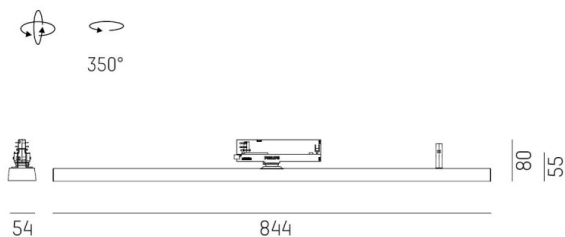

**VARIDO 2**

**149-00203011405b**

VARIDO 2 ASYM TRACK SCHIENENSTRAHLER MIT 3-PH ADAPTER aus Stahlblech, weiß, ähnlich RAL 9016, Dekor weiß, Linsenoptik mit vakuumbedampftem Reflektor aus Kunststoff Ausstrahlwinkel asymmetrisch, Lichtaustritt direkt, drehbar 350°, mit Betriebsgerät, max. 1050mA, Dimmbarkeit: Smart bluetooth, Adapter/Baldachin weiß, IP20,

**SKIZZE**

**TECHNISCHE DETAILS**

Systemleistung [W]	31
Leuchtmittel	LED
Lichtstrom [lm]	3150
Strom Sek. [mA]	1050
Lichtfarbe [K]	4000K
CRI	>80
Optik	Linsenoptik mit vakuumbedampftem Reflektor aus Kunststoff
Designer	INHOUSE
Betriebsgerät	mit Betriebsgerät
Dimmbarkeit	Smart bluetooth
Lichtaustritt	direkt
Ausstrahlwinkel [°]	asymmetrisch
Spannung [V]	220-240V 50/60Hz
Material	Stahlblech
Länge [mm]	844
Breite [mm]	54
Höhe [mm]	24
Schutzart [IP]	IP20
Schutzklasse	Schutzklasse II
Nettogewicht [kg]	2,37
Farbe Leuchte	weiß
RAL	9016
Farbe Adapter/Baldachin	weiß
Farbe Dekor	weiß
EAN-Nummer	9010506112405
Lebensdauer [h]	L80 B10 50 000
Energieeffizienzkl.	C
Anz Leuchten B16A	50

**LICHTVERTEILUNGSKURVE**

Die Werte sind Bemessungswerte. Leistung und Lichtstrom unterliegen initial einer Toleranz von +/- 10%. Toleranz der Farbtemperatur: +/- 150 K. Die Werte gelten wenn nicht anders angegeben für eine Umgebungstemperatur von 25°C.