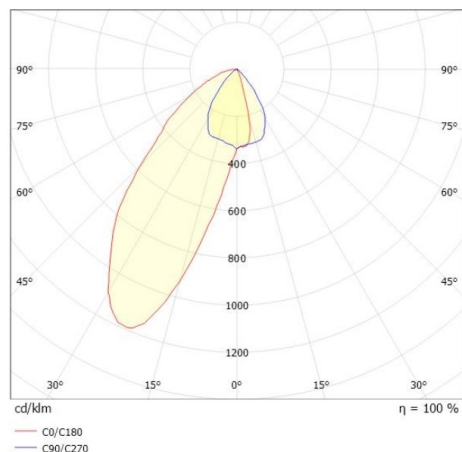

**DISEGNO**

**DETTAGLI TECNICI**

Potenza sistema [W]	31
tipo di lampadina	LED
flusso luminoso [lm]	3150
corrente second. [mA]	1050
temperatura colore [K]	4000K
CRI	>80
Ottica	lente con riflettore in plastica purissima sottovuoto
Designer	INHOUSE
Alimentatore	con alimentatore
area di emissione luce	diretta
ang.del fascio lumin.[°]	asymmetrisch
classe di tensione [V]	220-240V 50/60Hz
Materiale	lamiera di acciaio
lunghezza [mm]	844
larghezza [mm]	54
altezza [mm]	24
classe di protezione[IP]	IP20
classe di protezione	classe di protezione II
peso netto [kg]	2,37
Colore lampada	bianco
RAL	9016
Colore adattatore/basetta	bianco
Colore decoro	bianco
cod.EAN	9010506112405
durata di vita [h]	L80 B10 50 000
cl. efficienza energ.	C
quantità lampade B16A	50

**CURVA DISTRIBUZIONE LUCE**

I valori indicati sono nominali. Tolleranza della potenza e del flusso luminoso +/- 10%. Tolleranza della temperatura colore: +/- 150 K. I valori sono riferiti ad una temperatura ambiente di 25°C, salvo diversa indicazione.