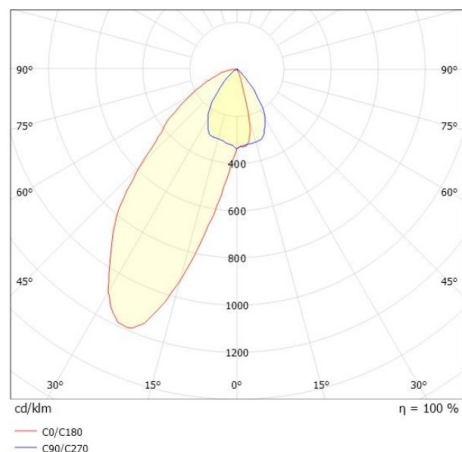

**SKIZZE**

**TECHNISCHE DETAILS**

Systemleistung [W]	31
Leuchtmittel	LED
Lichtstrom [lm]	3150
Strom Sek. [mA]	1050
Lichtfarbe [K]	4000K
CRI	>80
Optik	Linsenoptik mit vakuumbedampftem Reflektor aus Kunststoff
Designer	INHOUSE
Betriebsgerät	mit Betriebsgerät
Dimmbarkeit	Smart bluetooth
Lichtaustritt	direkt
Ausstrahlwinkel [°]	asymmetrisch
Spannung [V]	220-240V 50/60Hz
Material	Stahlblech
Länge [mm]	844
Breite [mm]	54
Höhe [mm]	24
Schutzart [IP]	IP20
Schutzklasse	Schutzklasse II
Nettogewicht [kg]	1,63
Farbe Leuchte	schwarz matt
RAL	9005
Farbe Adapter/Baldachin	schwarz
Farbe Dekor	schwarz
EAN-Nummer	9010506112399
Lebensdauer [h]	L80 B10 50 000
Energieeffizienzkl.	C
Anz Leuchten B16A	50

**LICHTVERTEILUNGSKURVE**

Die Werte sind Bemessungswerte. Leistung und Lichtstrom unterliegen initial einer Toleranz von +/- 10%. Toleranz der Farbtemperatur: +/- 150 K. Die Werte gelten wenn nicht anders angegeben für eine Umgebungstemperatur von 25°C.