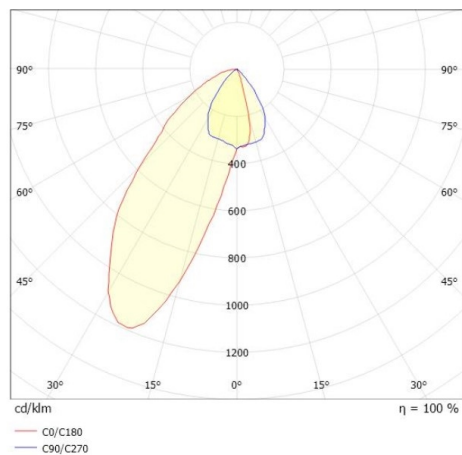

**VARIDO 2**

**149-00203011406b**

VARIDO 2 ASYM TRACK PROIETTORE CON ADATTATORE BINARIO TRIFASE in lamiera di acciaio, nero opaco, simile a RAL 9005, Decoro nero, Ottica lente con riflettore in plastica purissima sottovuoto fascio asimmetrico, emissione luminosa diretta, girevole 350°, con alimentatore, max. 1050mA, dimmerabilità: Smart bluetooth, adattatore/basetta nero, IP20

**DISEGNO**

**DETTAGLI TECNICI**

Potenza sistema [W]	31
tipo di lampadina	LED
flusso luminoso [lm]	3150
corrente second. [mA]	1050
temperatura colore [K]	4000K
CRI	>80
Ottica	lente con riflettore in plastica purissima sottovuoto
Designer	INHOUSE
Alimentatore	con alimentatore
area di emissione luce	diretta
ang.del fascio lumin.[°]	asymmetrisch
classe di tensione [V]	220-240V 50/60Hz
Materiale	lamiera di acciaio
lunghezza [mm]	844
larghezza [mm]	54
altezza [mm]	24
classe di protezione[IP]	IP20
classe di protezione	classe di protezione II
peso netto [kg]	1,63
Colore lampada	nero opaco
RAL	9005
Colore adattatore/basetta	nero
Colore decoro	nero
cod.EAN	9010506112399
durata di vita [h]	L80 B10 50 000
cl. efficienza energ.	C
quantità lampade B16A	50

**CURVA DISTRIBUZIONE LUCE**

I valori indicati sono nominali. Tolleranza della potenza e del flusso luminoso +/- 10%. Tolleranza della temperatura colore: +/- 150 K. I valori sono riferiti ad una temperatura ambiente di 25°C, salvo diversa indicazione.