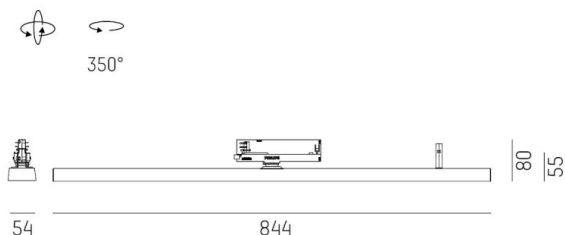

VARIDO 2

149-002030119040

VARIDO 2 ASYM TRACK SCHIENENSTRAHLER MIT 3-PH ADAPTER aus Stahlblech, grau matt, ähnlich RAL 9004, Dekor grau, Linsenoptik mit vakuumbedampftem Reflektor aus Kunststoff Ausstrahlwinkel asymmetrisch, Lichtaustritt direkt, drehbar 350°, mit Betriebsgerät, max. 1050mA, Dimmbarkeit: nicht dimmbar, Adapter/Baldachin grau, IP20,

SKIZZE

TECHNISCHE DETAILS

Systemleistung [W]	31
Leuchtmittel	LED
Lichtstrom [lm]	3150
Strom Sek. [mA]	1050
Lichtfarbe [K]	3000K
CRI	>80
Optik	Linsenoptik mit vakuumbedampftem Reflektor aus Kunststoff
Designer	INHOUSE
Betriebsgerät	mit Betriebsgerät
Dimmbarkeit	nicht dimmbar
Lichtaustritt	direkt
Ausstrahlwinkel [°]	asymmetrisch
Spannung [V]	220-240V 50/60Hz
Material	Stahlblech
Länge [mm]	844
Breite [mm]	54
Höhe [mm]	24
Schutzart [IP]	IP20
Schutzklasse	Schutzklasse II
Nettogewicht [kg]	1,53
Farbe Leuchte	grau matt
RAL	9004
Farbe Adapter/Baldachin	grau
Farbe Dekor	grau
EAN-Nummer	9010506999334
Lebensdauer [h]	L80 B10 50 000
Energieeffizienzkl.	C
Anz Leuchten B16A	50

LICHTVERTEILUNGSKURVE

Die Werte sind Bemessungswerte. Leistung und Lichtstrom unterliegen initial einer Toleranz von +/- 10%. Toleranz der Farbtemperatur: +/- 150 K. Die Werte gelten wenn nicht anders angegeben für eine Umgebungstemperatur von 25°C.