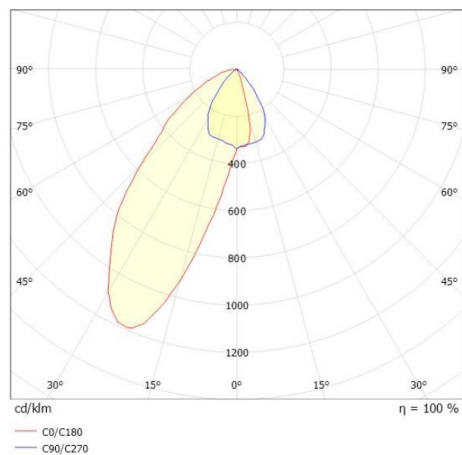

VARIDO 2

149-002030119040

VARIDO 2 ASYM TRACK SCHIENENSTRAHLER MIT 3-PH ADAPTER aus Stahlblech, grau matt, ähnlich RAL 9004, Dekor grau, Linsenoptik mit vakuumbedampftem Reflektor aus Kunststoff Ausstrahlwinkel asymmetrisch, Lichtaustritt direkt, drehbar 350°, mit Betriebsgerät, max. 1050mA, Dimmbarkeit: nicht dimmbar, Adapter/Baldachin grau, IP20,

SKIZZE

TECHNISCHE DETAILS

Systemleistung [W]	31
Leuchtmittel	LED
Lichtstrom [lm]	3150
Strom Sek. [mA]	1050
Lichtfarbe [K]	3000K
CRI	>80
Optik	Linsenoptik mit vakuumbedampftem Reflektor aus Kunststoff
Designer	INHOUSE
Betriebsgerät	mit Betriebsgerät
Dimmbarkeit	nicht dimmbar
Lichtaustritt	direkt
Ausstrahlwinkel [°]	asymmetrisch
Spannung [V]	220-240V 50/60Hz
Material	Stahlblech
Länge [mm]	844
Breite [mm]	54
Höhe [mm]	24
Schutzart [IP]	IP20
Schutzklasse	Schutzklasse II
Nettogewicht [kg]	1,53
Farbe Leuchte	grau matt
RAL	9004
Farbe Adapter/Baldachin	grau
Farbe Dekor	grau
EAN-Nummer	9010506999334
Lebensdauer [h]	L80 B10 50 000
Energieeffizienzkl.	C
Anz Leuchten B16A	50

LICHTVERTEILUNGSKURVE

Die Werte sind Bemessungswerte. Leistung und Lichtstrom unterliegen initial einer Toleranz von +/- 10%. Toleranz der Farbtemperatur: +/- 150 K. Die Werte gelten wenn nicht anders angegeben für eine Umgebungstemperatur von 25°C.