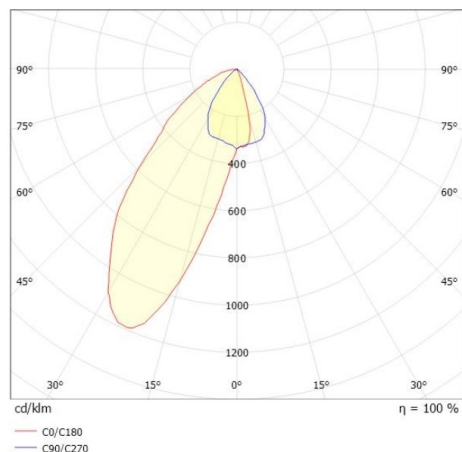

SKIZZE

TECHNISCHE DETAILS

Systemleistung [W]	31
Leuchtmittel	LED
Lichtstrom [lm]	3150
Strom Sek. [mA]	1050
Lichtfarbe [K]	3000K
CRI	>80
Optik	Linsenoptik mit vakuumbedampftem Reflektor aus Kunststoff
Designer	INHOUSE
Betriebsgerät	mit Betriebsgerät
Dimmbarkeit	Smart bluetooth
Lichtaustritt	direkt
Ausstrahlwinkel [°]	asymmetrisch
Spannung [V]	220-240V 50/60Hz
Material	Stahlblech
Länge [mm]	844
Breite [mm]	54
Höhe [mm]	24
Schutzart [IP]	IP20
Schutzklasse	Schutzklasse II
Nettogewicht [kg]	1,63
Farbe Leuchte	grau matt
RAL	9004
Farbe Adapter/Baldachin	grau
Farbe Dekor	grau
EAN-Nummer	9010506999471
Lebensdauer [h]	L80 B10 50 000
Energieeffizienzkl.	C
Anz Leuchten B16A	50

LICHTVERTEILUNGSKURVE

Die Werte sind Bemessungswerte. Leistung und Lichtstrom unterliegen initial einer Toleranz von +/- 10%. Toleranz der Farbtemperatur: +/- 150 K. Die Werte gelten wenn nicht anders angegeben für eine Umgebungstemperatur von 25°C.