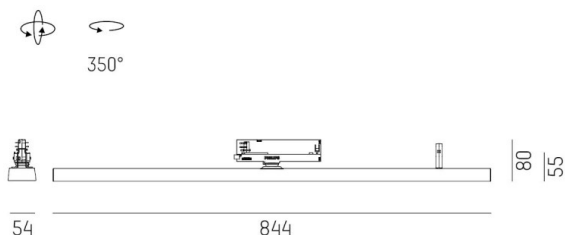

VARIDO 2

149-00203011904b

VARIDO 2 ASYM TRACK SCHIENENSTRAHLER MIT 3-PH ADAPTER aus Stahlblech, grau matt, ähnlich RAL 9004, Dekor grau, Linsenoptik mit vakuumbedampftem Reflektor aus Kunststoff Ausstrahlwinkel asymmetrisch, Lichtaustritt direkt, drehbar 350°, mit Betriebsgerät, max. 1050mA, Dimmbarkeit: Smart bluetooth, Adapter/Baldachin grau, IP20,

SKIZZE

TECHNISCHE DETAILS

Systemleistung [W]	31
Leuchtmittel	LED
Lichtstrom [lm]	3150
Strom Sek. [mA]	1050
Lichtfarbe [K]	3000K
CRI	>80
Optik	Linsenoptik mit vakuumbedampftem Reflektor aus Kunststoff
Designer	INHOUSE
Betriebsgerät	mit Betriebsgerät
Dimmbarkeit	Smart bluetooth
Lichtaustritt	direkt
Ausstrahlwinkel [°]	asymmetrisch
Spannung [V]	220-240V 50/60Hz
Material	Stahlblech
Länge [mm]	844
Breite [mm]	54
Höhe [mm]	24
Schutzart [IP]	IP20
Schutzklasse	Schutzklasse II
Nettogewicht [kg]	1,63
Farbe Leuchte	grau matt
RAL	9004
Farbe Adapter/Baldachin	grau
Farbe Dekor	grau
EAN-Nummer	9010506999471
Lebensdauer [h]	L80 B10 50 000
Energieeffizienzkl.	C
Anz Leuchten B16A	50

LICHTVERTEILUNGSKURVE

Die Werte sind Bemessungswerte. Leistung und Lichtstrom unterliegen initial einer Toleranz von +/- 10%. Toleranz der Farbtemperatur: +/- 150 K. Die Werte gelten wenn nicht anders angegeben für eine Umgebungstemperatur von 25°C.