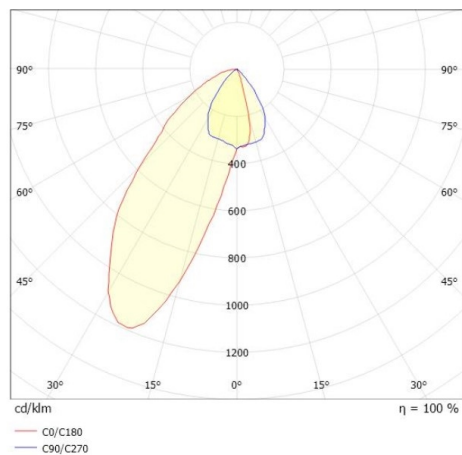

**DISEGNO**

**DETTAGLI TECNICI**

Potenza sistema [W]	31
tipo di lampadina	LED
flusso luminoso [lm]	3150
corrente second. [mA]	1050
temperatura colore [K]	3000K
CRI	>80
Ottica	lente con riflettore in plastica purissima sottovuoto
Designer	INHOUSE
Alimentatore	con alimentatore
area di emissione luce	diretta
ang.del fascio lumin.[°]	asymmetrisch
classe di tensione [V]	220-240V 50/60Hz
Materiale	lamiera di acciaio
lunghezza [mm]	844
larghezza [mm]	54
altezza [mm]	24
classe di protezione[IP]	IP20
classe di protezione	classe di protezione II
peso netto [kg]	1,63
Colore lampada	grigio opaco
RAL	9004
Colore adattatore/basetta	grigio
Colore decoro	grigio
cod.EAN	9010506999471
durata di vita [h]	L80 B10 50 000
cl. efficienza energ.	C
quantità lampade B16A	50

**CURVA DISTRIBUZIONE LUCE**

I valori indicati sono nominali. Tolleranza della potenza e del flusso luminoso +/- 10%. Tolleranza della temperatura colore: +/- 150 K. I valori sono riferiti ad una temperatura ambiente di 25°C, salvo diversa indicazione.