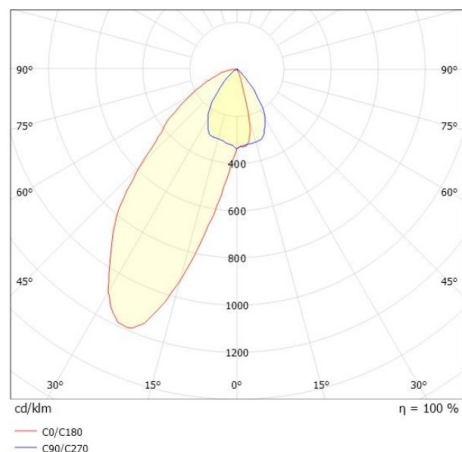

**VARIDO 2**

**149-002030119050**

VARIDO 2 ASYM TRACK SCHIENENSTRAHLER MIT 3-PH ADAPTER aus Stahlblech, weiß, ähnlich RAL 9016, Dekor weiß, Linsenoptik mit vakuumbedampftem Reflektor aus Kunststoff Ausstrahlwinkel asymmetrisch, Lichtaustritt direkt, drehbar 350°, mit Betriebsgerät, max. 1050mA, Dimmbarkeit: nicht dimmbar, Adapter/Baldachin weiß, IP20,

**SKIZZE**

**TECHNISCHE DETAILS**

Systemleistung [W]	31
Leuchtmittel	LED
Lichtstrom [lm]	3150
Strom Sek. [mA]	1050
Lichtfarbe [K]	3000K
CRI	>80
Optik	Linsenoptik mit vakuumbedampftem Reflektor aus Kunststoff
Designer	INHOUSE
Betriebsgerät	mit Betriebsgerät
Dimmbarkeit	nicht dimmbar
Lichtaustritt	direkt
Ausstrahlwinkel [°]	asymmetrisch
Spannung [V]	220-240V 50/60Hz
Material	Stahlblech
Länge [mm]	844
Breite [mm]	54
Höhe [mm]	24
Schutzart [IP]	IP20
Schutzklasse	Schutzklasse II
Nettogewicht [kg]	1,53
Farbe Leuchte	weiß
RAL	9016
Farbe Adapter/Baldachin	weiß
Farbe Dekor	weiß
EAN-Nummer	9010506971323
Lebensdauer [h]	L80 B10 50 000
Energieeffizienzkl.	C
Anz Leuchten B16A	35

**LICHTVERTEILUNGSKURVE**

Die Werte sind Bemessungswerte. Leistung und Lichtstrom unterliegen initial einer Toleranz von +/- 10%. Toleranz der Farbtemperatur: +/- 150 K. Die Werte gelten wenn nicht anders angegeben für eine Umgebungstemperatur von 25°C.