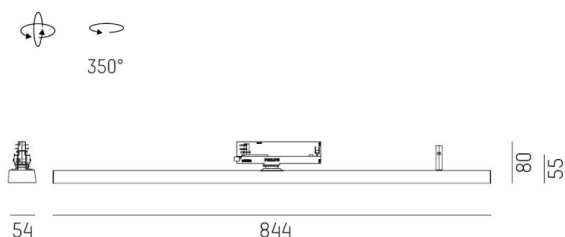

VARIDO 2

149-00203011905b

VARIDO 2 ASYM TRACK SCHIENENSTRAHLER MIT 3-PH ADAPTER aus Stahlblech, weiß, ähnlich RAL 9016, Dekor weiß, Linsenoptik mit vakuumbedampftem Reflektor aus Kunststoff Ausstrahlwinkel asymmetrisch, Lichtaustritt direkt, drehbar 350°, mit Betriebsgerät, max. 1050mA, Dimmbarkeit: Smart bluetooth, Adapter/Baldachin weiß, IP20,

SKIZZE

TECHNISCHE DETAILS

Systemleistung [W]	31
Leuchtmittel	LED
Lichtstrom [lm]	3150
Strom Sek. [mA]	1050
Lichtfarbe [K]	3000K
CRI	>80
Optik	Linsenoptik mit vakuumbedampftem Reflektor aus Kunststoff
Designer	INHOUSE
Betriebsgerät	mit Betriebsgerät
Dimmbarkeit	Smart bluetooth
Lichtaustritt	direkt
Ausstrahlwinkel [°]	asymmetrisch
Spannung [V]	220-240V 50/60Hz
Material	Stahlblech
Länge [mm]	844
Breite [mm]	54
Höhe [mm]	24
Schutzart [IP]	IP20
Schutzklasse	Schutzklasse II
Nettogewicht [kg]	2,37
Farbe Leuchte	weiß
RAL	9016
Farbe Adapter/Baldachin	weiß
Farbe Dekor	weiß
EAN-Nummer	9010506999457
Lebensdauer [h]	L80 B10 50 000
Energieeffizienzkl.	C
Anz Leuchten B16A	50

LICHTVERTEILUNGSKURVE

Die Werte sind Bemessungswerte. Leistung und Lichtstrom unterliegen initial einer Toleranz von +/- 10%. Toleranz der Farbtemperatur: +/- 150 K. Die Werte gelten wenn nicht anders angegeben für eine Umgebungstemperatur von 25°C.