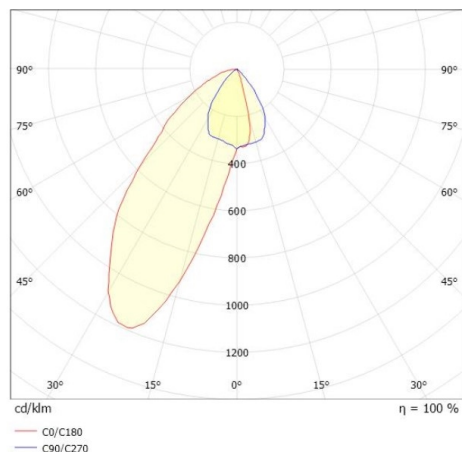

SKIZZE

TECHNISCHE DETAILS

Systemleistung [W]	31
Leuchtmittel	LED
Lichtstrom [lm]	3150
Strom Sek. [mA]	1050
Lichtfarbe [K]	3000K
CRI	>80
Optik	Linsenoptik mit vakuumbedampftem Reflektor aus Kunststoff
Designer	INHOUSE
Betriebsgerät	mit Betriebsgerät
Dimmbarkeit	Smart bluetooth
Lichtaustritt	direkt
Ausstrahlwinkel [°]	asymmetrisch
Spannung [V]	220-240V 50/60Hz
Material	Stahlblech
Länge [mm]	844
Breite [mm]	54
Höhe [mm]	24
Schutzart [IP]	IP20
Schutzklasse	Schutzklasse II
Nettogewicht [kg]	2,37
Farbe Leuchte	weiß
RAL	9016
Farbe Adapter/Baldachin	weiß
Farbe Dekor	weiß
EAN-Nummer	9010506999457
Lebensdauer [h]	L80 B10 50 000
Energieeffizienzkl.	C
Anz Leuchten B16A	50

LICHTVERTEILUNGSKURVE

Die Werte sind Bemessungswerte. Leistung und Lichtstrom unterliegen initial einer Toleranz von +/- 10%. Toleranz der Farbtemperatur: +/- 150 K. Die Werte gelten wenn nicht anders angegeben für eine Umgebungstemperatur von 25°C.