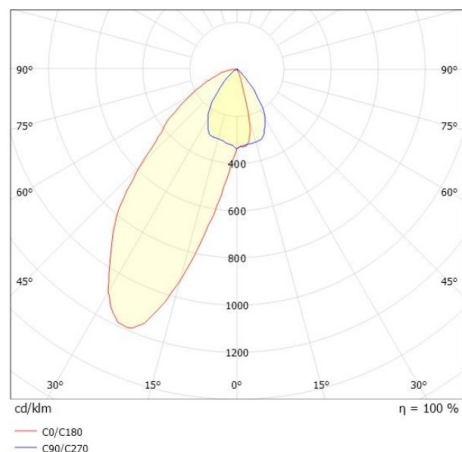

DISEGNO

DETTAGLI TECNICI

Potenza sistema [W]	31
tipo di lampadina	LED
flusso luminoso [lm]	3150
corrente second. [mA]	1050
temperatura colore [K]	3000K
CRI	>80
Ottica	lente con riflettore in plastica purissima sottovuoto
Designer	INHOUSE
Alimentatore	con alimentatore
area di emissione luce	diretta
ang.del fascio lumin.[°]	asymmetrisch
classe di tensione [V]	220-240V 50/60Hz
Materiale	lamiera di acciaio
lunghezza [mm]	844
larghezza [mm]	54
altezza [mm]	24
classe di protezione[IP]	IP20
classe di protezione	classe di protezione II
peso netto [kg]	2,37
Colore lampada	bianco
RAL	9016
Colore adattatore/basetta	bianco
Colore decoro	bianco
cod.EAN	9010506999457
durata di vita [h]	L80 B10 50 000
cl. efficienza energ.	C
quantità lampade B16A	50

CURVA DISTRIBUZIONE LUCE

I valori indicati sono nominali. Tolleranza della potenza e del flusso luminoso +/- 10%. Tolleranza della temperatura colore: +/- 150 K. I valori sono riferiti ad una temperatura ambiente di 25°C, salvo diversa indicazione.