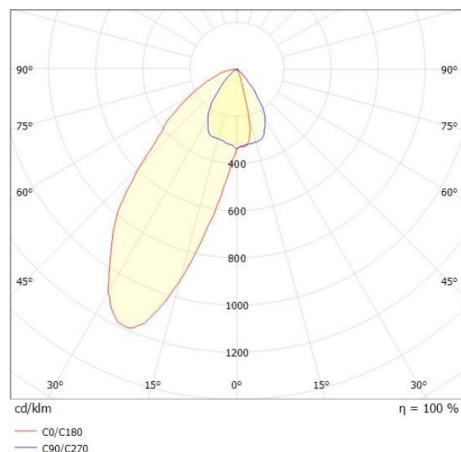

SKIZZE

TECHNISCHE DETAILS

Systemleistung [W]	31
Leuchtmittel	LED
Lichtstrom [lm]	3150
Strom Sek. [mA]	1050
Lichtfarbe [K]	3000K
CRI	>80
Optik	Linsenoptik mit vakuumbedampftem Reflektor aus Kunststoff
Designer	INHOUSE
Betriebsgerät	mit Betriebsgerät
Dimmbarkeit	Smart bluetooth
Lichtaustritt	direkt
Ausstrahlwinkel [°]	asymmetrisch
Spannung [V]	220-240V 50/60Hz
Material	Stahlblech
Länge [mm]	844
Breite [mm]	54
Höhe [mm]	24
Schutzart [IP]	IP20
Schutzklasse	Schutzklasse II
Nettogewicht [kg]	1,63
Farbe Leuchte	schwarz matt
RAL	9005
Farbe Adapter/Baldachin	schwarz
Farbe Dekor	schwarz
EAN-Nummer	9010506999440
Lebensdauer [h]	L80 B10 50 000
Energieeffizienzkl.	C
Anz Leuchten B16A	50

LICHTVERTEILUNGSKURVE

Die Werte sind Bemessungswerte. Leistung und Lichtstrom unterliegen initial einer Toleranz von +/- 10%. Toleranz der Farbtemperatur: +/- 150 K. Die Werte gelten wenn nicht anders angegeben für eine Umgebungstemperatur von 25°C.