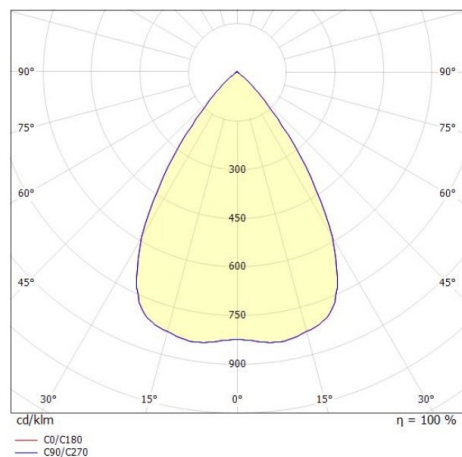

TUNE

157-005500000000

ILLUSTRATION

DONNÉES TECHNIQUES

Gradation	non dimmable
Matériel	polycarbonate
Hauteur [mm]	185
Diamètre [mm]	415
Indice de protection [IP]	IP66
Poids net [kg]	0,59
N° EAN	9010506707823

COURBE PHOTOMÉTRIQUE

Les valeurs indiquées sont des valeurs assignées. La puissance et le flux lumineux sous soumis à une tolérance d'environ 10 %. Tolérance de la température de couleur : +/- 150 K. Sauf indication contraire, les valeurs s'appliquent à une température ambiante de 25 °C.