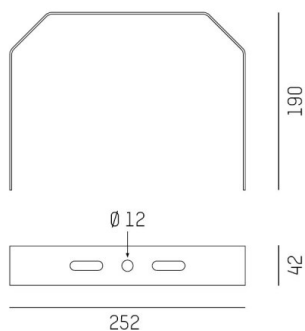

TUNE

157-005700000000

ILLUSTRATION

DONNÉES TECHNIQUES

Gradation	non dimmable
Matériel	aluminium
Longueur [mm]	252
Largeur [mm]	190
Hauteur [mm]	42
Indice de protection [IP]	IP66
Poids net [kg]	0,64
Couleur luminaire	argent
RAL	9006
N° EAN	9010506707830

COURBE PHOTOMÉTRIQUE

Les valeurs indiquées sont des valeurs assignées. La puissance et le flux lumineux sous soumis à une tolérance d'environ 10 %. Tolérance de la température de couleur : +/- 150 K. Sauf indication contraire, les valeurs s'appliquent à une température ambiante de 25 °C.