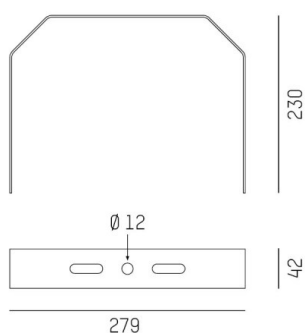

TUNE

157-005800000000

ILLUSTRATION

DONNÉES TECHNIQUES

Gradation	non dimmable
Matériel	aluminium
Longueur [mm]	279
Largeur [mm]	230
Hauteur [mm]	42
Indice de protection [IP]	IP66
Poids net [kg]	0,74
Couleur luminaire	argent
RAL	9006
N° EAN	9010506707847

COURBE PHOTOMÉTRIQUE

Les valeurs indiquées sont des valeurs assignées. La puissance et le flux lumineux sous soumis à une tolérance d'environ 10 %. Tolérance de la température de couleur : +/- 150 K. Sauf indication contraire, les valeurs s'appliquent à une température ambiante de 25 °C.