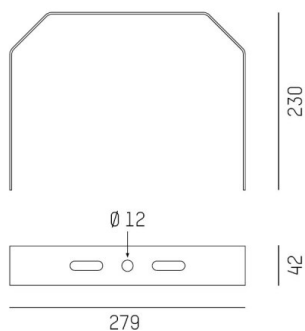

TUNE

157-005800000000

DISEGNO

DETTAGLI TECNICI

Dimmerabilità	non dimmerabile
Materiale	alluminio
lunghezza [mm]	279
larghezza [mm]	230
altezza [mm]	42
classe di protezione[IP]	IP66
peso netto [kg]	0,74
Colore lampada	argento
RAL	9006
cod.EAN	9010506707847

CURVA DISTRIBUZIONE LUCE

I valori indicati sono nominali. Tolleranza della potenza e del flusso luminoso +/- 10%. Tolleranza della temperatura colore: +/- 150 K. I valori sono riferiti ad una temperatura ambiente di 25°C, salvo diversa indicazione.