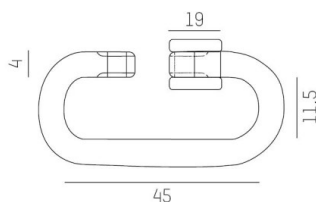

TUNE

157-006400000000

ILLUSTRATION

DONNÉES TECHNIQUES

Gradation	non dimmable
Matériel	acier
Longueur [mm]	53
Largeur [mm]	22
Indice de protection [IP]	IP66
Poids net [kg]	0,02
N° EAN	9010506711028

COURBE PHOTOMÉTRIQUE