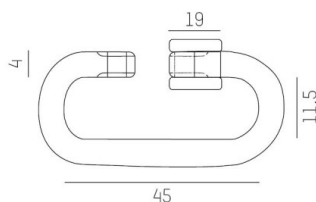

TUNE

157-006400000000

DISEGNO

DETTAGLI TECNICI

Dimmerabilità	non dimmerabile
Materiale	acciaio
lunghezza [mm]	53
larghezza [mm]	22
classe di protezione[IP]	IP66
peso netto [kg]	0,02
cod.EAN	9010506711028

CURVA DISTRIBUZIONE LUCE