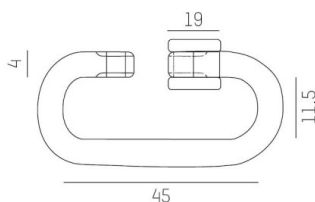

TUNE

157-006500000000

## ILLUSTRATION

## DONNÉES TECHNIQUES

Gradation	non dimmable
Matériel	acier
Longueur [mm]	53
Largeur [mm]	22
Indice de protection [IP]	IP66
Poids net [kg]	0,17
N° EAN	9010506734553

## COURBE PHOTOMÉTRIQUE

Les valeurs indiquées sont des valeurs assignées. La puissance et le flux lumineux sous soumis à une tolérance d'environ 10 %. Tolérance de la température de couleur : +/- 150 K. Sauf indication contraire, les valeurs s'appliquent à une température ambiante de 25 °C.