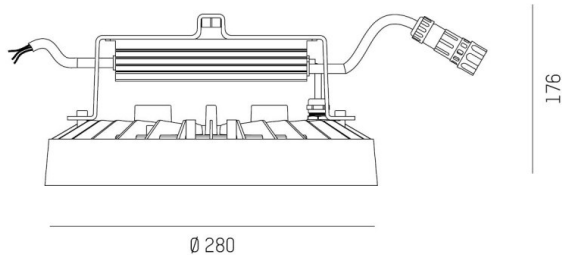

TUNE

157-011003011444a

TUNE S PC LAMPADA DA SALA CON RIFLETTORE in alluminio, grigio, simile a RAL 9006, lente in plastica di elevata qualità accessorio: PC, fascio 75°, emissione luminosa diretto, UGR <25, con alimentatore, max. 2600mA, dimmerabilità: commutabile, 1-10V, IP66

DISEGNO

DETTAGLI TECNICI

Potenza sistema [W]	116
tipo di lampadina	LED
flusso luminoso [lm]	16400
corrente second. [mA]	2600
temperatura colore [K]	4000K
CRI	>80
UGR	<25
Ottica	lente in plastica di elevata qualità
Alimentatore	con alimentatore
Dimmerabilità	commutabile, 1-10V
area di emissione luce	diretta
ang.del fascio lumin.[°]	75°
classe di tensione [V]	220-240V 50/60Hz
Materiale	alluminio
lunghezza [mm]	280
altezza [mm]	176
diametro [mm]	280
classe di protezione[IP]	IP66
classe di protezione	classe di protezione I
resistenza agli urti	IK10
peso netto [kg]	2,09
Colore lampada	argento
RAL	9006
cod.EAN	9010506734881
durata di vita [h]	70 000 L80 B10
temperatura ambiente	-30° bis +45°
cl. efficienza energ.	D
quantità lampade B16A	7
Conforme IFS	Si