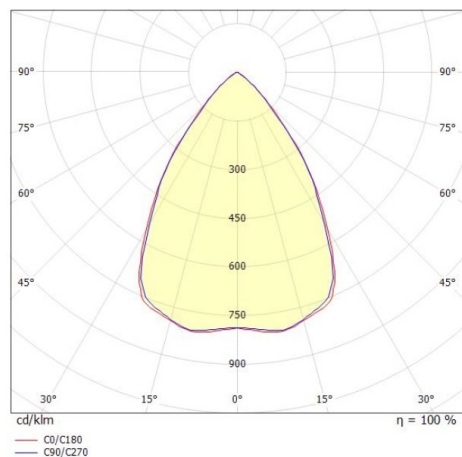

TUNE

157-011003011444a

TUNE S PC LAMPADA DA SALA CON RIFLETTORE in alluminio, grigio, simile a RAL 9006, lente in plastica di elevata qualità accessorio: PC, fascio 75°, emissione luminosa diretto, UGR <25, con alimentatore, max. 2600mA, dimmerabilità: commutabile, 1-10V, IP66

DISEGNO

DETTAGLI TECNICI

Potenza sistema [W]	116
tipo di lampadina	LED
flusso luminoso [lm]	16400
corrente second. [mA]	2600
temperatura colore [K]	4000K
CRI	>80
UGR	<25
Ottica	lente in plastica di elevata qualità
Alimentatore	con alimentatore
Dimmerabilità	commutabile, 1-10V
area di emissione luce	diretta
ang.del fascio lumin.[°]	75°
classe di tensione [V]	220-240V 50/60Hz
Materiale	alluminio
lunghezza [mm]	280
altezza [mm]	176
diametro [mm]	280
classe di protezione[IP]	IP66
classe di protezione	classe di protezione I
resistenza agli urti	IK10
peso netto [kg]	2,09
Colore lampada	argento
RAL	9006
cod.EAN	9010506734881
durata di vita [h]	70 000 L80 B10
temperatura ambiente	-30° bis +45°
cl. efficienza energ.	D
quantità lampade B16A	7
Conforme IFS	Si

CURVA DISTRIBUZIONE LUCE

I valori indicati sono nominali. Tolleranza della potenza e del flusso luminoso +/- 10%. Tolleranza della temperatura colore: +/- 150 K. I valori sono riferiti ad una temperatura ambiente di 25°C, salvo diversa indicazione.