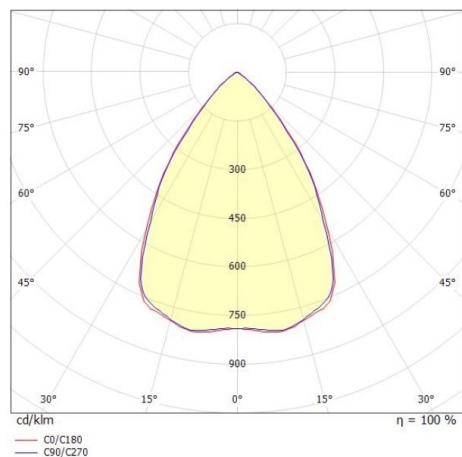

TUNE

157-011004011444a

TUNE S PC LAMPADA DA SALA CON RIFLETTORE in alluminio, grigio, simile a RAL 9006, lente in plastica di elevata qualità accessorio: PC, fascio 75°, emissione luminosa diretto, UGR <25, con alimentatore, max. 2200mA, dimmerabilità: commutabile, 1-10V, IP66

DISEGNO

DETTAGLI TECNICI

Potenza sistema [W]	98
tipo di lampadina	LED
flusso luminoso [lm]	14260
corrente second. [mA]	2200
temperatura colore [K]	4000K
CRI	>80
UGR	<25
Ottica	lente in plastica di elevata qualità
Alimentatore	con alimentatore
Dimmerabilità	commutabile, 1-10V
area di emissione luce	diretta
ang.del fascio lumin.[°]	75°
classe di tensione [V]	220-240V 50/60Hz
Materiale	alluminio
lunghezza [mm]	280
altezza [mm]	176
diametro [mm]	280
classe di protezione [IP]	IP66
classe di protezione	classe di protezione I
resistenza agli urti	IK10
peso netto [kg]	2,09
Colore lampada	argento
RAL	9006
cod.EAN	9010506734898
durata di vita [h]	70 000 L80 B10
temperatura ambiente	-30° bis +50°
cl. efficienza energ.	D
quantità lampade B16A	7
Conforme IFS	Si

CURVA DISTRIBUZIONE LUCE

I valori indicati sono nominali. Tolleranza della potenza e del flusso luminoso +/- 10%. Tolleranza della temperatura colore: +/- 150 K. I valori sono riferiti ad una temperatura ambiente di 25°C, salvo diversa indicazione.