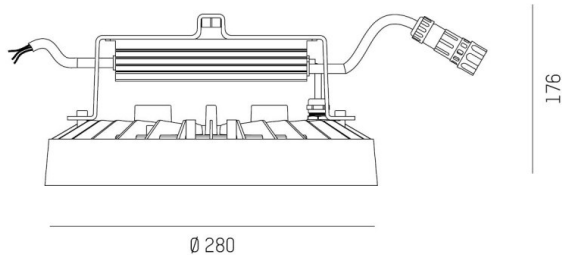

TUNE

157-011004011444a

TUNE S PC LAMPADA DA SALA CON RIFLETTORE in alluminio, grigio, simile a RAL 9006, lente in plastica di elevata qualità accessorio: PC, fascio 75°, emissione luminosa diretto, UGR <25, con alimentatore, max. 2200mA, dimmerabilità: commutabile, 1-10V, IP66

DISEGNO

DETTAGLI TECNICI

Potenza sistema [W]	98
tipo di lampadina	LED
flusso luminoso [lm]	14260
corrente second. [mA]	2200
temperatura colore [K]	4000K
CRI	>80
UGR	<25
Ottica	lente in plastica di elevata qualità
Alimentatore	con alimentatore
Dimmerabilità	commutabile, 1-10V
area di emissione luce	diretta
ang.del fascio lumin.[°]	75°
classe di tensione [V]	220-240V 50/60Hz
Materiale	alluminio
lunghezza [mm]	280
altezza [mm]	176
diametro [mm]	280
classe di protezione [IP]	IP66
classe di protezione	classe di protezione I
resistenza agli urti	IK10
peso netto [kg]	2,09
Colore lampada	argento
RAL	9006
cod.EAN	9010506734898
durata di vita [h]	70 000 L80 B10
temperatura ambiente	-30° bis +50°
cl. efficienza energ.	D
quantità lampade B16A	7
Conforme IFS	Si