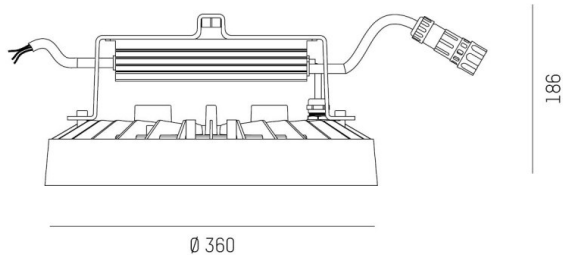

TUNE

157-0210070114442

TUNE M PC LAMPADA DA SALA CON RIFLETTORE in alluminio, grigio, simile a RAL 9006, lente in plastica di elevata qualità accessorio: PC, fascio 75°, emissione luminosa diretto, UGR <25, con alimentatore, max. 4150mA, dimmerabilità: DALI 2, IP66

DISEGNO

DETTAGLI TECNICI

Potenza sistema [W]	205
tipo di lampadina	LED
flusso luminoso [lm]	29070
corrente second. [mA]	4150
temperatura colore [K]	4000K
CRI	>80
UGR	<25
Ottica	lente in plastica di elevata qualità
Alimentatore	con alimentatore
area di emissione luce	diretta
ang.del fascio lumin.[°]	75°
classe di tensione [V]	220-240V 50/60Hz
Materiale	alluminio
lunghezza [mm]	362,1
altezza [mm]	186
diametro [mm]	360
classe di protezione [IP]	IP66
classe di protezione I	classe di protezione I
resistenza agli urti	IK10
peso netto [kg]	6,30
Colore lampada	argento
RAL	9006
cod.EAN	9010506737820
durata di vita [h]	70 000 L80 B10
temperatura ambiente	-30° bis +45°
cl. efficienza energ.	D
quantità lampade B16A	7
Conforme IFS	Si