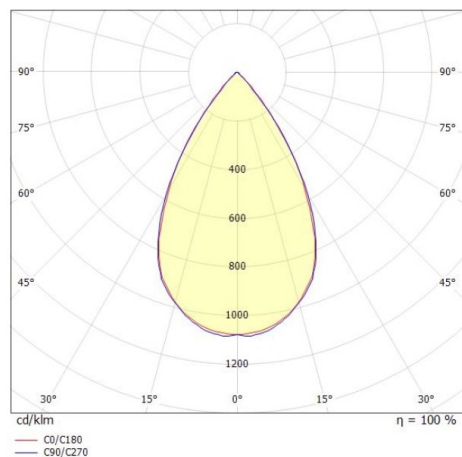

TUNE

157-0210070114442

TUNE M PC LAMPADA DA SALA CON RIFLETTORE in alluminio, grigio, simile a RAL 9006, lente in plastica di elevata qualità accessorio: PC, fascio 75°, emissione luminosa diretto, UGR <25, con alimentatore, max. 4150mA, dimmerabilità: DALI 2, IP66

DISEGNO

DETTAGLI TECNICI

Potenza sistema [W]	205
tipo di lampadina	LED
flusso luminoso [lm]	29070
corrente second. [mA]	4150
temperatura colore [K]	4000K
CRI	>80
UGR	<25
Ottica	lente in plastica di elevata qualità
Alimentatore	con alimentatore
area di emissione luce	diretta
ang.del fascio lumin.[°]	75°
classe di tensione [V]	220-240V 50/60Hz
Materiale	alluminio
lunghezza [mm]	362,1
altezza [mm]	186
diametro [mm]	360
classe di protezione [IP]	IP66
classe di protezione I	classe di protezione I
resistenza agli urti	IK10
peso netto [kg]	6,30
Colore lampada	argento
RAL	9006
cod.EAN	9010506737820
durata di vita [h]	70 000 L80 B10
temperatura ambiente	-30° bis +45°
cl. efficienza energ.	D
quantità lampade B16A	7
Conforme IFS	Si

CURVA DISTRIBUZIONE LUCE

I valori indicati sono nominali. Tolleranza della potenza e del flusso luminoso +/- 10%. Tolleranza della temperatura colore: +/- 150 K. I valori sono riferiti ad una temperatura ambiente di 25°C, salvo diversa indicazione.