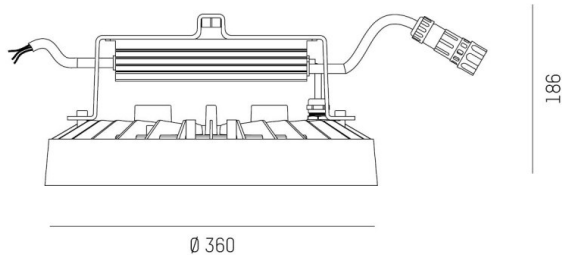

TUNE

157-0210070116442

TUNE M PC LAMPADA DA SALA CON RIFLETTORE in alluminio, grigio, simile a RAL 9006, lente in plastica di elevata qualità accessorio: PC, fascio 75°, emissione luminosa diretto, UGR <25, con alimentatore, max. 4150mA, dimmerabilità: DALI 2, IP66

DISEGNO

186

DETTAGLI TECNICI

Potenza sistema [W]	205
tipo di lampadina	LED
flusso luminoso [lm]	29070
corrente second. [mA]	4150
temperatura colore [K]	6500K
CRI	>80
UGR	<25
Ottica	lente in plastica di elevata qualità
Alimentatore	con alimentatore
area di emissione luce	diretta
ang.del fascio lumin.[°]	75°
classe di tensione [V]	220-240V 50/60Hz
Materiale	alluminio
lunghezza [mm]	362,1
altezza [mm]	186
diametro [mm]	360
classe di protezione(IP)	IP66
classe di protezione I	classe di protezione I
resistenza agli urti	IK10
peso netto [kg]	6,30
Colore lampada	argento
RAL	9006
cod.EAN	9010506737455
durata di vita [h]	70 000 L80 B10
temperatura ambiente	-30° bis +45°
cl. efficienza energ.	D
quantità lampade B16A	7
Conforme IFS	Si