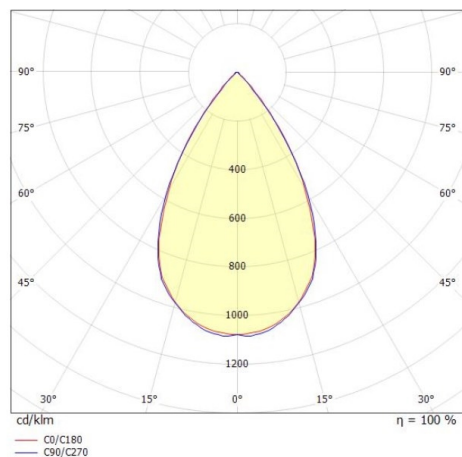

DISEGNO

186

DETTAGLI TECNICI

Potenza sistema [W]	205
tipo di lampadina	LED
flusso luminoso [lm]	29070
corrente second. [mA]	4150
temperatura colore [K]	6500K
CRI	>80
UGR	<25
Ottica	lente in plastica di elevata qualità
Alimentatore	con alimentatore
area di emissione luce	diretta
ang.del fascio lumin.[°]	75°
classe di tensione [V]	220-240V 50/60Hz
Materiale	alluminio
lunghezza [mm]	362,1
altezza [mm]	186
diametro [mm]	360
classe di protezione(IP)	IP66
classe di protezione I	classe di protezione I
resistenza agli urti	IK10
peso netto [kg]	6,30
Colore lampada	argento
RAL	9006
cod.EAN	9010506737455
durata di vita [h]	70 000 L80 B10
temperatura ambiente	-30° bis +45°
cl. efficienza energ.	D
quantità lampade B16A	7
Conforme IFS	Si

CURVA DISTRIBUZIONE LUCE

I valori indicati sono nominali. Tolleranza della potenza e del flusso luminoso +/- 10%. Tolleranza della temperatura colore: +/- 150 K. I valori sono riferiti ad una temperatura ambiente di 25°C, salvo diversa indicazione.