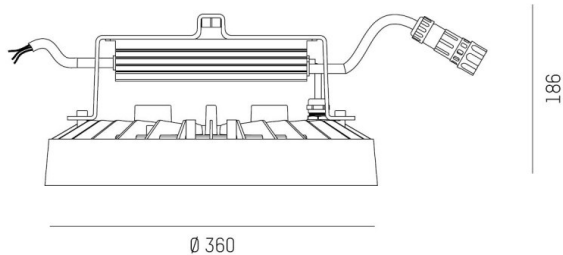

TUNE

157-021007011644a

TUNE M PC LAMPADA DA SALA CON RIFLETTORE in alluminio, grigio, simile a RAL 9006, lente in plastica di elevata qualità accessorio: PC, fascio 75°, emissione luminosa diretto, UGR <25, con alimentatore, max. 4150mA, dimmerabilità: commutabile, 1-10V, IP66

DISEGNO

DETTAGLI TECNICI

Potenza sistema [W]	205
tipo di lampadina	LED
flusso luminoso [lm]	29070
corrente second. [mA]	4150
temperatura colore [K]	6500K
CRI	>80
UGR	<25
Ottica	lente in plastica di elevata qualità
Alimentatore	con alimentatore
Dimmerabilità	commutabile, 1-10V
area di emissione luce	diretta
ang.del fascio lumin.[°]	75°
classe di tensione [V]	220-240V 50/60Hz
Materiale	alluminio
lunghezza [mm]	362,1
altezza [mm]	186
diametro [mm]	360
classe di protezione[IP]	IP66
classe di protezione	classe di protezione I
resistenza agli urti	IK10
peso netto [kg]	4,91
Colore lampada	argento
RAL	9006
cod.EAN	9010506735871
durata di vita [h]	70 000 L80 B10
temperatura ambiente	-30° bis +45°
cl. efficienza energ.	D
quantità lampade B16A	7
Conforme IFS	Si