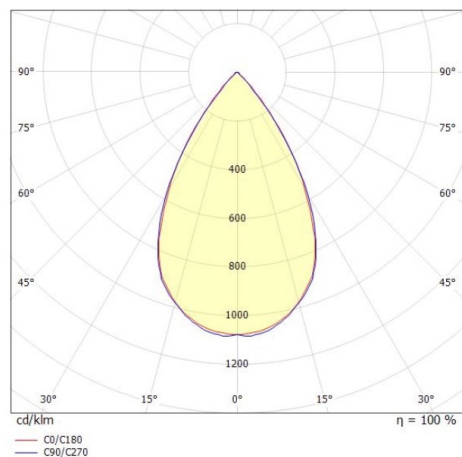

TUNE

157-021007011644a

TUNE M PC LAMPADA DA SALA CON RIFLETTORE in alluminio, grigio, simile a RAL 9006, lente in plastica di elevata qualità accessorio: PC, fascio 75°, emissione luminosa diretto, UGR <25, con alimentatore, max. 4150mA, dimmerabilità: commutabile, 1-10V, IP66

DISEGNO

DETTAGLI TECNICI

Potenza sistema [W]	205
tipo di lampadina	LED
flusso luminoso [lm]	29070
corrente second. [mA]	4150
temperatura colore [K]	6500K
CRI	>80
UGR	<25
Ottica	lente in plastica di elevata qualità
Alimentatore	con alimentatore
Dimmerabilità	commutabile, 1-10V
area di emissione luce	diretta
ang.del fascio lumin.[°]	75°
classe di tensione [V]	220-240V 50/60Hz
Materiale	alluminio
lunghezza [mm]	362,1
altezza [mm]	186
diametro [mm]	360
classe di protezione[IP]	IP66
classe di protezione	classe di protezione I
resistenza agli urti	IK10
peso netto [kg]	4,91
Colore lampada	argento
RAL	9006
cod.EAN	9010506735871
durata di vita [h]	70 000 L80 B10
temperatura ambiente	-30° bis +45°
cl. efficienza energ.	D
quantità lampade B16A	7
Conforme IFS	Si

CURVA DISTRIBUZIONE LUCE

I valori indicati sono nominali. Tolleranza della potenza e del flusso luminoso +/- 10%. Tolleranza della temperatura colore: +/- 150 K. I valori sono riferiti ad una temperatura ambiente di 25°C, salvo diversa indicazione.