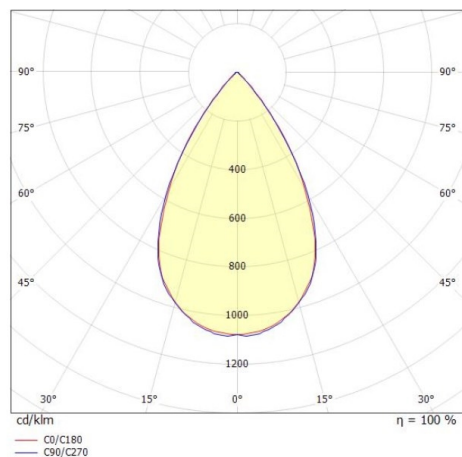

TUNE

157-0210080114442

TUNE M PC LAMPADA DA SALA CON RIFLETTORE in alluminio, grigio, simile a RAL 9006, lente in plastica di elevata qualità accessorio: PC, fascio 75°, emissione luminosa diretto, UGR <25, con alimentatore, max. 3800mA, dimmerabilità: DALI 2, IP66

DISEGNO

DETTAGLI TECNICI

Potenza sistema [W]	190
tipo di lampadina	LED
flusso luminoso [lm]	27250
corrente second. [mA]	3800
temperatura colore [K]	4000K
CRI	>80
UGR	<25
Ottica	lente in plastica di elevata qualità
Alimentatore	con alimentatore
area di emissione luce	diretta
ang.del fascio lumin.[°]	75°
classe di tensione [V]	220-240V 50/60Hz
Materiale	alluminio
lunghezza [mm]	362,1
altezza [mm]	186
diametro [mm]	360
classe di protezione [IP]	IP66
classe di protezione I	classe di protezione I
resistenza agli urti	IK10
peso netto [kg]	6,30
Colore lampada	argento
RAL	9006
cod.EAN	9010506737233
durata di vita [h]	70 000 L80 B10
temperatura ambiente	-30° bis +45°
cl. efficienza energ.	D
quantità lampade B16A	7
Conforme IFS	Si

CURVA DISTRIBUZIONE LUCE

I valori indicati sono nominali. Tolleranza della potenza e del flusso luminoso +/- 10%. Tolleranza della temperatura colore: +/- 150 K. I valori sono riferiti ad una temperatura ambiente di 25°C, salvo diversa indicazione.