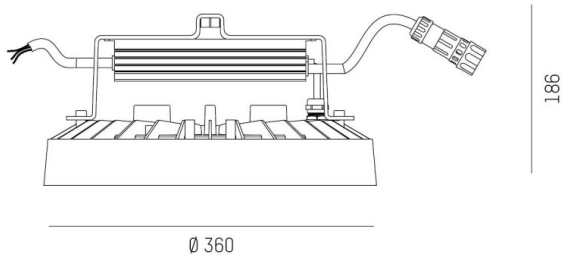

TUNE

157-0210080114442

TUNE M PC LAMPADA DA SALA CON RIFLETTORE in alluminio, grigio, simile a RAL 9006, lente in plastica di elevata qualità accessorio: PC, fascio 75°, emissione luminosa diretto, UGR <25, con alimentatore, max. 3800mA, dimmerabilità: DALI 2, IP66

DISEGNO

DETTAGLI TECNICI

Potenza sistema [W]	190
tipo di lampadina	LED
flusso luminoso [lm]	27250
corrente second. [mA]	3800
temperatura colore [K]	4000K
CRI	>80
UGR	<25
Ottica	lente in plastica di elevata qualità
Alimentatore	con alimentatore
area di emissione luce	diretta
ang.del fascio lumin.[°]	75°
classe di tensione [V]	220-240V 50/60Hz
Materiale	alluminio
lunghezza [mm]	362,1
altezza [mm]	186
diametro [mm]	360
classe di protezione [IP]	IP66
classe di protezione I	classe di protezione I
resistenza agli urti	IK10
peso netto [kg]	6,30
Colore lampada	argento
RAL	9006
cod.EAN	9010506737233
durata di vita [h]	70 000 L80 B10
temperatura ambiente	-30° bis +45°
cl. efficienza energ.	D
quantità lampade B16A	7
Conforme IFS	Si