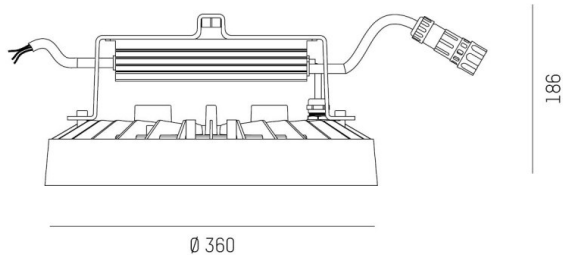

TUNE

157-0210080116442

TUNE M PC LAMPADA DA SALA CON RIFLETTORE in alluminio, grigio, simile a RAL 9006, lente in plastica di elevata qualità accessorio: PC, fascio 75°, emissione luminosa diretto, UGR <25, con alimentatore, max. 3800mA, dimmerabilità: DALI 2, IP66

DISEGNO

DETTAGLI TECNICI

Potenza sistema [W]	190
tipo di lampadina	LED
flusso luminoso [lm]	27250
corrente second. [mA]	3800
temperatura colore [K]	6500K
CRI	>80
UGR	<25
Ottica	lente in plastica di elevata qualità
Alimentatore	con alimentatore
area di emissione luce	diretta
ang.del fascio lumin.[°]	75°
classe di tensione [V]	220-240V 50/60Hz
Materiale	alluminio
lunghezza [mm]	362,1
altezza [mm]	186
diametro [mm]	360
classe di protezione(IP)	IP66
classe di protezione I	classe di protezione I
resistenza agli urti	IK10
peso netto [kg]	6,30
Colore lampada	argento
RAL	9006
cod.EAN	9010506737462
durata di vita [h]	70 000 L80 B10
temperatura ambiente	-30° bis +45°
cl. efficienza energ.	D
quantità lampade B16A	7
Conforme IFS	Si