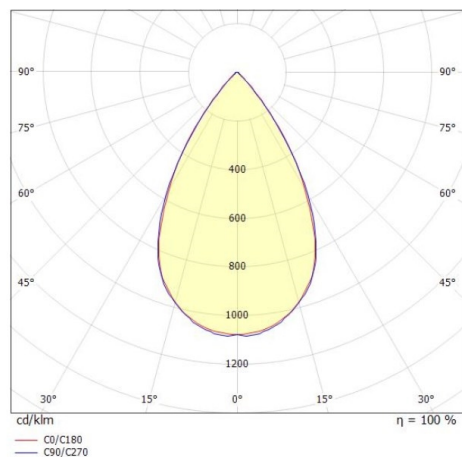

TUNE

157-0210080116442

TUNE M PC LAMPADA DA SALA CON RIFLETTORE in alluminio, grigio, simile a RAL 9006, lente in plastica di elevata qualità accessorio: PC, fascio 75°, emissione luminosa diretto, UGR <25, con alimentatore, max. 3800mA, dimmerabilità: DALI 2, IP66

DISEGNO

DETTAGLI TECNICI

Potenza sistema [W]	190
tipo di lampadina	LED
flusso luminoso [lm]	27250
corrente second. [mA]	3800
temperatura colore [K]	6500K
CRI	>80
UGR	<25
Ottica	lente in plastica di elevata qualità
Alimentatore	con alimentatore
area di emissione luce	diretta
ang.del fascio lumin.[°]	75°
classe di tensione [V]	220-240V 50/60Hz
Materiale	alluminio
lunghezza [mm]	362,1
altezza [mm]	186
diametro [mm]	360
classe di protezione(IP)	IP66
classe di protezione I	classe di protezione I
resistenza agli urti	IK10
peso netto [kg]	6,30
Colore lampada	argento
RAL	9006
cod.EAN	9010506737462
durata di vita [h]	70 000 L80 B10
temperatura ambiente	-30° bis +45°
cl. efficienza energ.	D
quantità lampade B16A	7
Conforme IFS	Si

CURVA DISTRIBUZIONE LUCE

I valori indicati sono nominali. Tolleranza della potenza e del flusso luminoso +/- 10%. Tolleranza della temperatura colore: +/- 150 K. I valori sono riferiti ad una temperatura ambiente di 25°C, salvo diversa indicazione.