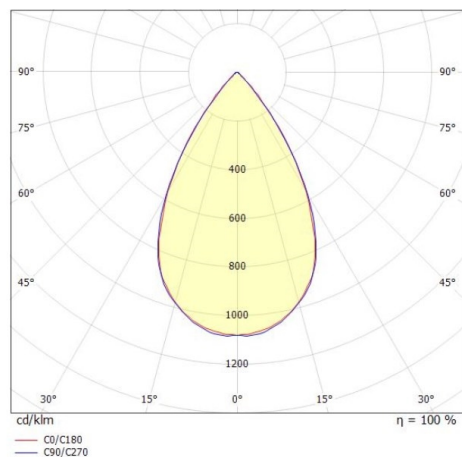

TUNE

157-0210090114442

TUNE M PC LAMPADA DA SALA CON RIFLETTORE in alluminio, grigio, simile a RAL 9006, lente in plastica di elevata qualità accessorio: PC, fascio 75°, emissione luminosa diretto, UGR <22, con alimentatore, max. 3500mA, dimmerabilità: DALI 2, IP66

DISEGNO

DETTAGLI TECNICI

Potenza sistema [W]	175
tipo di lampadina	LED
flusso luminoso [lm]	25190
corrente second. [mA]	3500
temperatura colore [K]	4000K
CRI	>80
UGR	<22
Ottica	lente in plastica di elevata qualità
Alimentatore	con alimentatore
area di emissione luce	diretta
ang.del fascio lumin.[°]	75°
classe di tensione [V]	220-240V 50/60Hz
Materiale	alluminio
lunghezza [mm]	362,1
altezza [mm]	186
diametro [mm]	360
classe di protezione(IP)	IP66
classe di protezione I	classe di protezione I
resistenza agli urti	IK10
peso netto [kg]	6,30
Colore lampada	argento
RAL	9006
cod.EAN	9010506737240
durata di vita [h]	70 000 L80 B10
temperatura ambiente	-30° bis +45°
cl. efficienza energ.	D
quantità lampade B16A	7
Conforme IFS	Si

CURVA DISTRIBUZIONE LUCE

I valori indicati sono nominali. Tolleranza della potenza e del flusso luminoso +/- 10%. Tolleranza della temperatura colore: +/- 150 K. I valori sono riferiti ad una temperatura ambiente di 25°C, salvo diversa indicazione.