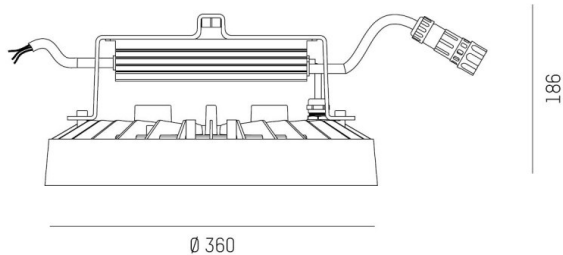

TUNE

157-0210090114442

TUNE M PC LAMPADA DA SALA CON RIFLETTORE in alluminio, grigio, simile a RAL 9006, lente in plastica di elevata qualità accessorio: PC, fascio 75°, emissione luminosa diretto, UGR <22, con alimentatore, max. 3500mA, dimmerabilità: DALI 2, IP66

DISEGNO

DETTAGLI TECNICI

Potenza sistema [W]	175
tipo di lampadina	LED
flusso luminoso [lm]	25190
corrente second. [mA]	3500
temperatura colore [K]	4000K
CRI	>80
UGR	<22
Ottica	lente in plastica di elevata qualità
Alimentatore	con alimentatore
area di emissione luce	diretta
ang.del fascio lumin.[°]	75°
classe di tensione [V]	220-240V 50/60Hz
Materiale	alluminio
lunghezza [mm]	362,1
altezza [mm]	186
diametro [mm]	360
classe di protezione(IP)	IP66
classe di protezione I	classe di protezione I
resistenza agli urti	IK10
peso netto [kg]	6,30
Colore lampada	argento
RAL	9006
cod.EAN	9010506737240
durata di vita [h]	70 000 L80 B10
temperatura ambiente	-30° bis +45°
cl. efficienza energ.	D
quantità lampade B16A	7
Conforme IFS	Si