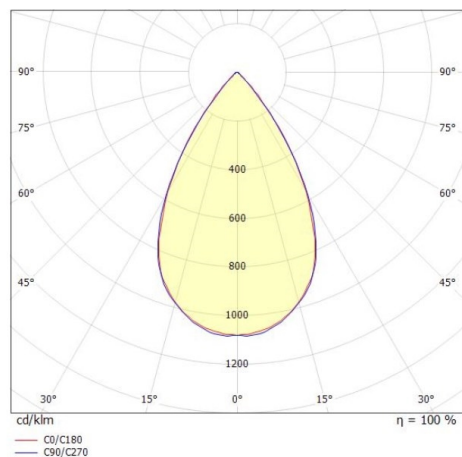

TUNE

157-0210090116442

TUNE M PC LAMPADA DA SALA CON RIFLETTORE in alluminio, grigio, simile a RAL 9006, lente in plastica di elevata qualità accessorio: PC, fascio 75°, emissione luminosa diretto, UGR <22, con alimentatore, max. 3500mA, dimmerabilità: DALI 2, IP66

DISEGNO

DETTAGLI TECNICI

Potenza sistema [W]	175
tipo di lampadina	LED
flusso luminoso [lm]	25190
corrente second. [mA]	3500
temperatura colore [K]	6500K
CRI	>80
UGR	<22
Ottica	lente in plastica di elevata qualità
Alimentatore	con alimentatore
area di emissione luce	diretta
ang.del fascio lumin.[°]	75°
classe di tensione [V]	220-240V 50/60Hz
Materiale	alluminio
lunghezza [mm]	362,1
altezza [mm]	186
diametro [mm]	360
classe di protezione [IP]	IP66
classe di protezione I	classe di protezione I
resistenza agli urti	IK10
peso netto [kg]	6,30
Colore lampada	argento
RAL	9006
cod.EAN	9010506737479
durata di vita [h]	70 000 L80 B10
temperatura ambiente	-30° bis +45°
cl. efficienza energ.	D
quantità lampade B16A	7
Conforme IFS	Si

CURVA DISTRIBUZIONE LUCE

I valori indicati sono nominali. Tolleranza della potenza e del flusso luminoso +/- 10%. Tolleranza della temperatura colore: +/- 150 K. I valori sono riferiti ad una temperatura ambiente di 25°C, salvo diversa indicazione.