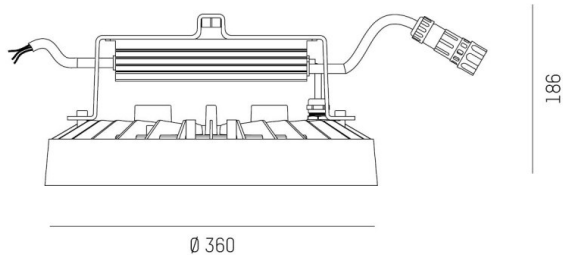

TUNE

157-0210090116442

TUNE M PC LAMPADA DA SALA CON RIFLETTORE in alluminio, grigio, simile a RAL 9006, lente in plastica di elevata qualità accessorio: PC, fascio 75°, emissione luminosa diretto, UGR <22, con alimentatore, max. 3500mA, dimmerabilità: DALI 2, IP66

DISEGNO

DETTAGLI TECNICI

Potenza sistema [W]	175
tipo di lampadina	LED
flusso luminoso [lm]	25190
corrente second. [mA]	3500
temperatura colore [K]	6500K
CRI	>80
UGR	<22
Ottica	lente in plastica di elevata qualità
Alimentatore	con alimentatore
area di emissione luce	diretta
ang.del fascio lumin.[°]	75°
classe di tensione [V]	220-240V 50/60Hz
Materiale	alluminio
lunghezza [mm]	362,1
altezza [mm]	186
diametro [mm]	360
classe di protezione [IP]	IP66
classe di protezione I	classe di protezione I
resistenza agli urti	IK10
peso netto [kg]	6,30
Colore lampada	argento
RAL	9006
cod.EAN	9010506737479
durata di vita [h]	70 000 L80 B10
temperatura ambiente	-30° bis +45°
cl. efficienza energ.	D
quantità lampade B16A	7
Conforme IFS	Si