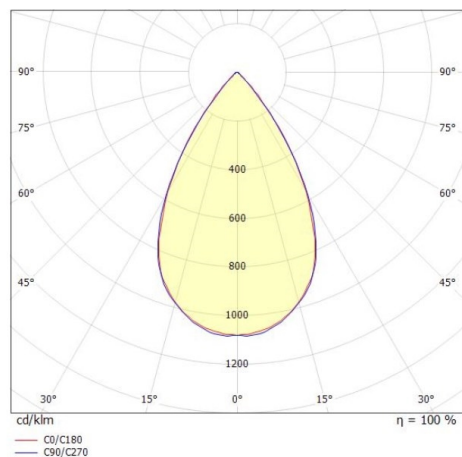

TUNE

157-021009011644a

TUNE M PC LAMPADA DA SALA CON RIFLETTORE in alluminio, grigio, simile a RAL 9006, lente in plastica di elevata qualità accessorio: PC, fascio 75°, emissione luminosa diretto, UGR <22, con alimentatore, max. 3500mA, dimmerabilità: commutabile, 1-10V, IP66

DISEGNO

DETTAGLI TECNICI

Potenza sistema [W]	175
tipo di lampadina	LED
flusso luminoso [lm]	25190
corrente second. [mA]	3500
temperatura colore [K]	6500K
CRI	>80
UGR	<22
Ottica	lente in plastica di elevata qualità
Alimentatore	con alimentatore
Dimmerabilità	commutabile, 1-10V
area di emissione luce	diretta
ang.del fascio lumin.[°]	75°
classe di tensione [V]	220-240V 50/60Hz
Materiale	alluminio
lunghezza [mm]	362,1
altezza [mm]	186
diametro [mm]	360
classe di protezione [IP]	IP66
classe di protezione	classe di protezione I
resistenza agli urti	IK10
peso netto [kg]	4,91
Colore lampada	argento
RAL	9006
cod.EAN	9010506735888
durata di vita [h]	70 000 L80 B10
temperatura ambiente	-30° bis +45°
cl. efficienza energ.	D
quantità lampade B16A	7
Conforme IFS	Si

CURVA DISTRIBUZIONE LUCE

I valori indicati sono nominali. Tolleranza della potenza e del flusso luminoso +/- 10%. Tolleranza della temperatura colore: +/- 150 K. I valori sono riferiti ad una temperatura ambiente di 25°C, salvo diversa indicazione.