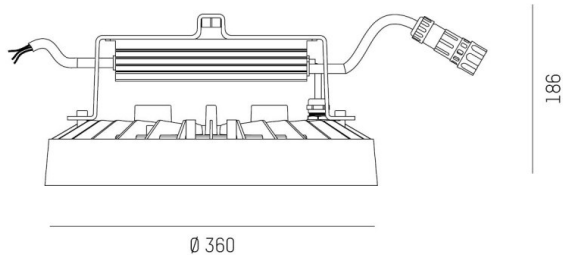

TUNE

157-021009011644a

TUNE M PC LAMPADA DA SALA CON RIFLETTORE in alluminio, grigio, simile a RAL 9006, lente in plastica di elevata qualità accessorio: PC, fascio 75°, emissione luminosa diretto, UGR <22, con alimentatore, max. 3500mA, dimmerabilità: commutabile, 1-10V, IP66

DISEGNO

DETTAGLI TECNICI

Potenza sistema [W]	175
tipo di lampadina	LED
flusso luminoso [lm]	25190
corrente second. [mA]	3500
temperatura colore [K]	6500K
CRI	>80
UGR	<22
Ottica	lente in plastica di elevata qualità
Alimentatore	con alimentatore
Dimmerabilità	commutabile, 1-10V
area di emissione luce	diretta
ang.del fascio lumin.[°]	75°
classe di tensione [V]	220-240V 50/60Hz
Materiale	alluminio
lunghezza [mm]	362,1
altezza [mm]	186
diametro [mm]	360
classe di protezione [IP]	IP66
classe di protezione	classe di protezione I
resistenza agli urti	IK10
peso netto [kg]	4,91
Colore lampada	argento
RAL	9006
cod.EAN	9010506735888
durata di vita [h]	70 000 L80 B10
temperatura ambiente	-30° bis +45°
cl. efficienza energ.	D
quantità lampade B16A	7
Conforme IFS	Si