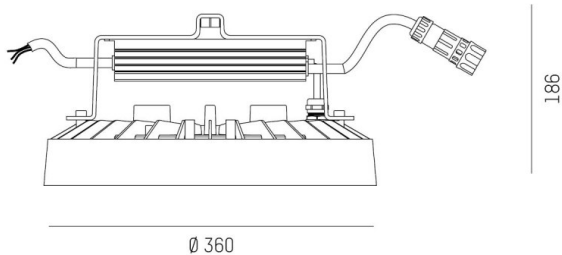

TUNE

157-0210100114442

TUNE M PC LAMPADA DA SALA CON RIFLETTORE in alluminio, grigio, simile a RAL 9006, lente in plastica di elevata qualità accessorio: PC, fascio 75°, emissione luminosa diretto, UGR <22, con alimentatore, max. 3300mA, dimmerabilità: DALI 2, IP66

DISEGNO

DETTAGLI TECNICI

Potenza sistema [W]	165
tipo di lampadina	LED
flusso luminoso [lm]	23960
corrente second. [mA]	3300
temperatura colore [K]	4000K
CRI	>80
UGR	<22
Ottica	lente in plastica di elevata qualità
Alimentatore	con alimentatore
area di emissione luce	diretta
ang.del fascio lumin.[°]	75°
classe di tensione [V]	220-240V 50/60Hz
Materiale	alluminio
lunghezza [mm]	362,1
altezza [mm]	186
diametro [mm]	360
classe di protezione(IP)	IP66
classe di protezione I	classe di protezione I
resistenza agli urti	IK10
peso netto [kg]	6,30
Colore lampada	argento
RAL	9006
cod.EAN	9010506737257
durata di vita [h]	70 000 L80 B10
temperatura ambiente	-30° bis +45°
cl. efficienza energ.	D
quantità lampade B16A	7
Conforme IFS	Si