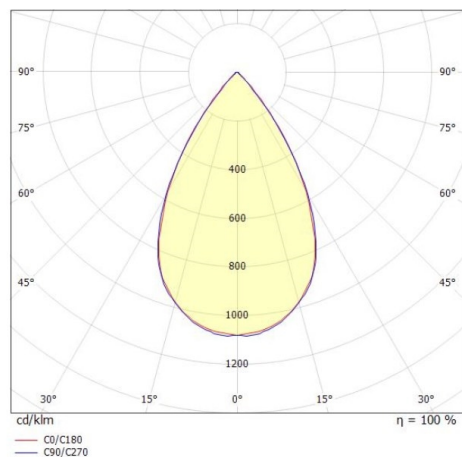

TUNE

157-0210100114442

TUNE M PC LAMPADA DA SALA CON RIFLETTORE in alluminio, grigio, simile a RAL 9006, lente in plastica di elevata qualità accessorio: PC, fascio 75°, emissione luminosa diretto, UGR <22, con alimentatore, max. 3300mA, dimmerabilità: DALI 2, IP66

DISEGNO

DETTAGLI TECNICI

Potenza sistema [W]	165
tipo di lampadina	LED
flusso luminoso [lm]	23960
corrente second. [mA]	3300
temperatura colore [K]	4000K
CRI	>80
UGR	<22
Ottica	lente in plastica di elevata qualità
Alimentatore	con alimentatore
area di emissione luce	diretta
ang.del fascio lumin.[°]	75°
classe di tensione [V]	220-240V 50/60Hz
Materiale	alluminio
lunghezza [mm]	362,1
altezza [mm]	186
diametro [mm]	360
classe di protezione(IP)	IP66
classe di protezione I	classe di protezione I
resistenza agli urti	IK10
peso netto [kg]	6,30
Colore lampada	argento
RAL	9006
cod.EAN	9010506737257
durata di vita [h]	70 000 L80 B10
temperatura ambiente	-30° bis +45°
cl. efficienza energ.	D
quantità lampade B16A	7
Conforme IFS	Si

CURVA DISTRIBUZIONE LUCE

I valori indicati sono nominali. Tolleranza della potenza e del flusso luminoso +/- 10%. Tolleranza della temperatura colore: +/- 150 K. I valori sono riferiti ad una temperatura ambiente di 25°C, salvo diversa indicazione.