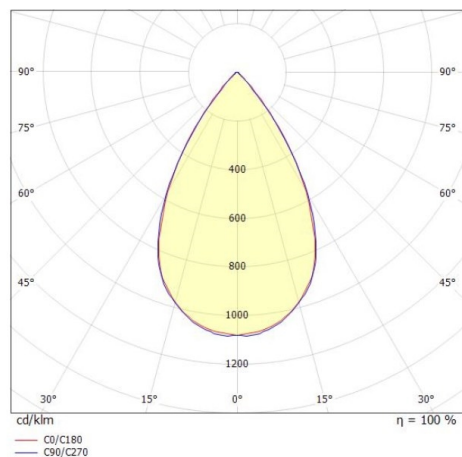

TUNE

157-0210100116442

TUNE M PC LAMPADA DA SALA CON RIFLETTORE in alluminio, grigio, simile a RAL 9006, lente in plastica di elevata qualità accessorio: PC, fascio 75°, emissione luminosa diretto, UGR <22, con alimentatore, max. 3300mA, dimmerabilità: DALI 2, IP66

DISEGNO

DETTAGLI TECNICI

Potenza sistema [W]	165
tipo di lampadina	LED
flusso luminoso [lm]	23960
corrente second. [mA]	3300
temperatura colore [K]	6500K
CRI	>80
UGR	<22
Ottica	lente in plastica di elevata qualità
Alimentatore	con alimentatore
area di emissione luce	diretta
ang.del fascio lumin.[°]	75°
classe di tensione [V]	220-240V 50/60Hz
Materiale	alluminio
lunghezza [mm]	362,1
altezza [mm]	186
diametro [mm]	360
classe di protezione(IP)	IP66
classe di protezione I	classe di protezione I
resistenza agli urti	IK10
peso netto [kg]	6,30
Colore lampada	argento
RAL	9006
cod.EAN	9010506737486
durata di vita [h]	70 000 L80 B10
temperatura ambiente	-30° bis +45°
cl. efficienza energ.	D
quantità lampade B16A	7
Conforme IFS	Si

CURVA DISTRIBUZIONE LUCE

I valori indicati sono nominali. Tolleranza della potenza e del flusso luminoso +/- 10%. Tolleranza della temperatura colore: +/- 150 K. I valori sono riferiti ad una temperatura ambiente di 25°C, salvo diversa indicazione.