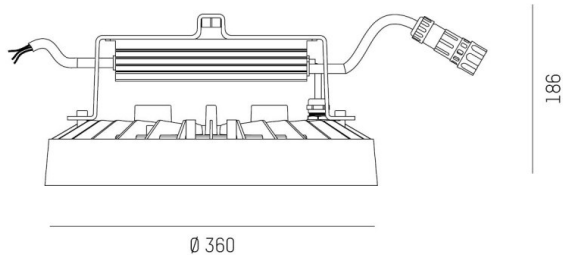

TUNE

157-0210100116442

TUNE M PC LAMPADA DA SALA CON RIFLETTORE in alluminio, grigio, simile a RAL 9006, lente in plastica di elevata qualità accessorio: PC, fascio 75°, emissione luminosa diretto, UGR <22, con alimentatore, max. 3300mA, dimmerabilità: DALI 2, IP66

DISEGNO

DETTAGLI TECNICI

Potenza sistema [W]	165
tipo di lampadina	LED
flusso luminoso [lm]	23960
corrente second. [mA]	3300
temperatura colore [K]	6500K
CRI	>80
UGR	<22
Ottica	lente in plastica di elevata qualità
Alimentatore	con alimentatore
area di emissione luce	diretta
ang.del fascio lumin.[°]	75°
classe di tensione [V]	220-240V 50/60Hz
Materiale	alluminio
lunghezza [mm]	362,1
altezza [mm]	186
diametro [mm]	360
classe di protezione(IP)	IP66
classe di protezione I	classe di protezione I
resistenza agli urti	IK10
peso netto [kg]	6,30
Colore lampada	argento
RAL	9006
cod.EAN	9010506737486
durata di vita [h]	70 000 L80 B10
temperatura ambiente	-30° bis +45°
cl. efficienza energ.	D
quantità lampade B16A	7
Conforme IFS	Si