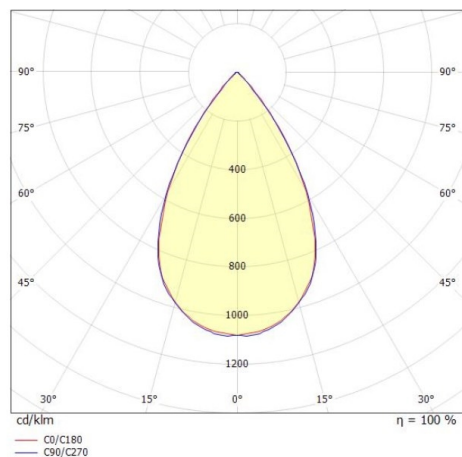

TUNE

157-021010011644a

TUNE M PC LAMPADA DA SALA CON RIFLETTORE in alluminio, grigio, simile a RAL 9006, lente in plastica di elevata qualità accessorio: PC, fascio 75°, emissione luminosa diretto, UGR <22, con alimentatore, max. 3300mA, dimmerabilità: commutabile, 1-10V, IP66

DISEGNO

DETTAGLI TECNICI

Potenza sistema [W]	165
tipo di lampadina	LED
flusso luminoso [lm]	23960
corrente second. [mA]	3300
temperatura colore [K]	6500K
CRI	>80
UGR	<22
Ottica	lente in plastica di elevata qualità
Alimentatore	con alimentatore
Dimmerabilità	commutabile, 1-10V
area di emissione luce	diretta
ang.del fascio lumin.[°]	75°
classe di tensione [V]	220-240V 50/60Hz
Materiale	alluminio
lunghezza [mm]	362,1
altezza [mm]	186
diametro [mm]	360
classe di protezione [IP]	IP66
classe di protezione	classe di protezione I
resistenza agli urti	IK10
peso netto [kg]	4,91
Colore lampada	argento
RAL	9006
cod.EAN	9010506735895
durata di vita [h]	70 000 L80 B10
temperatura ambiente	-30° bis +45°
cl. efficienza energ.	D
quantità lampade B16A	7
Conforme IFS	Si

CURVA DISTRIBUZIONE LUCE

I valori indicati sono nominali. Tolleranza della potenza e del flusso luminoso +/- 10%. Tolleranza della temperatura colore: +/- 150 K. I valori sono riferiti ad una temperatura ambiente di 25°C, salvo diversa indicazione.