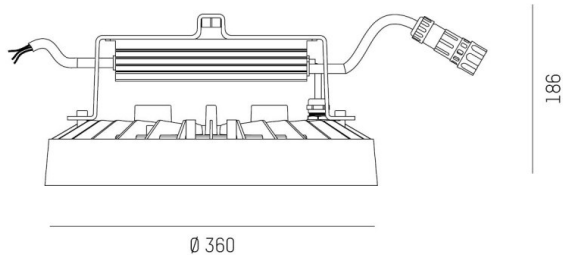

TUNE

157-021010011644a

TUNE M PC LAMPADA DA SALA CON RIFLETTORE in alluminio, grigio, simile a RAL 9006, lente in plastica di elevata qualità accessorio: PC, fascio 75°, emissione luminosa diretto, UGR <22, con alimentatore, max. 3300mA, dimmerabilità: commutabile, 1-10V, IP66

DISEGNO

DETTAGLI TECNICI

Potenza sistema [W]	165
tipo di lampadina	LED
flusso luminoso [lm]	23960
corrente second. [mA]	3300
temperatura colore [K]	6500K
CRI	>80
UGR	<22
Ottica	lente in plastica di elevata qualità
Alimentatore	con alimentatore
Dimmerabilità	commutabile, 1-10V
area di emissione luce	diretta
ang.del fascio lumin.[°]	75°
classe di tensione [V]	220-240V 50/60Hz
Materiale	alluminio
lunghezza [mm]	362,1
altezza [mm]	186
diametro [mm]	360
classe di protezione [IP]	IP66
classe di protezione	classe di protezione I
resistenza agli urti	IK10
peso netto [kg]	4,91
Colore lampada	argento
RAL	9006
cod.EAN	9010506735895
durata di vita [h]	70 000 L80 B10
temperatura ambiente	-30° bis +45°
cl. efficienza energ.	D
quantità lampade B16A	7
Conforme IFS	Si