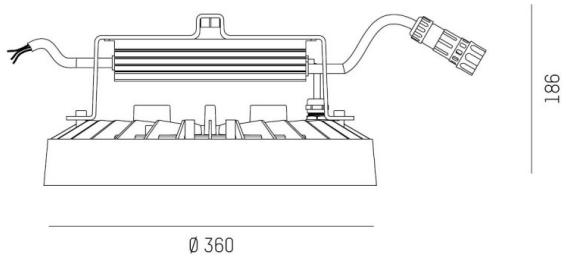

TUNE

157-0210110114442

TUNE M PC LAMPADA DA SALA CON RIFLETTORE in alluminio, grigio, simile a RAL 9006, lente in plastica di elevata qualità accessorio: PC, fascio 75°, emissione luminosa diretto, UGR <22, con alimentatore, max. 3000mA, dimmerabilità: DALI 2, IP66

DISEGNO

DETTAGLI TECNICI

Potenza sistema [W]	150
tipo di lampadina	LED
flusso luminoso [lm]	21900
corrente second. [mA]	3000
temperatura colore [K]	4000K
CRI	>80
UGR	<22
Ottica	lente in plastica di elevata qualità
Alimentatore	con alimentatore
area di emissione luce	diretta
ang.del fascio lumin.[°]	75°
classe di tensione [V]	220-240V 50/60Hz
Materiale	alluminio
lunghezza [mm]	362,1
altezza [mm]	186
diametro [mm]	360
classe di protezione [IP]	IP66
classe di protezione I	classe di protezione I
resistenza agli urti	IK10
peso netto [kg]	6,30
Colore lampada	argento
RAL	9006
cod.EAN	9010506737264
durata di vita [h]	70 000 L80 B10
temperatura ambiente	-30° bis +50°
cl. efficienza energ.	D
quantità lampade B16A	7
Conforme IFS	Si