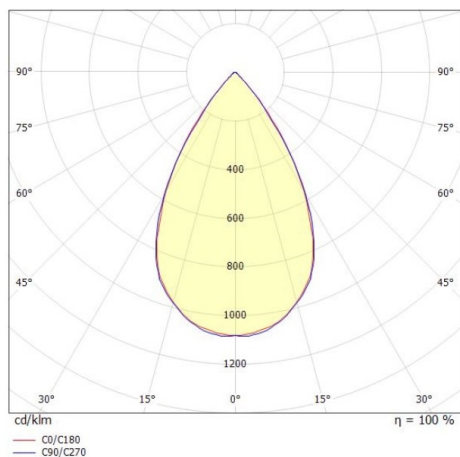

TUNE

157-0210110114442

TUNE M PC LAMPADA DA SALA CON RIFLETTORE in alluminio, grigio, simile a RAL 9006, lente in plastica di elevata qualità accessorio: PC, fascio 75°, emissione luminosa diretto, UGR <22, con alimentatore, max. 3000mA, dimmerabilità: DALI 2, IP66

DISEGNO

DETTAGLI TECNICI

Potenza sistema [W]	150
tipo di lampadina	LED
flusso luminoso [lm]	21900
corrente second. [mA]	3000
temperatura colore [K]	4000K
CRI	>80
UGR	<22
Ottica	lente in plastica di elevata qualità
Alimentatore	con alimentatore
area di emissione luce	diretta
ang.del fascio lumin.[°]	75°
classe di tensione [V]	220-240V 50/60Hz
Materiale	alluminio
lunghezza [mm]	362,1
altezza [mm]	186
diametro [mm]	360
classe di protezione [IP]	IP66
classe di protezione I	classe di protezione I
resistenza agli urti	IK10
peso netto [kg]	6,30
Colore lampada	argento
RAL	9006
cod.EAN	9010506737264
durata di vita [h]	70 000 L80 B10
temperatura ambiente	-30° bis +50°
cl. efficienza energ.	D
quantità lampade B16A	7
Conforme IFS	Si

CURVA DISTRIBUZIONE LUCE

I valori indicati sono nominali. Tolleranza della potenza e del flusso luminoso +/- 10%. Tolleranza della temperatura colore: +/- 150 K. I valori sono riferiti ad una temperatura ambiente di 25°C, salvo diversa indicazione.