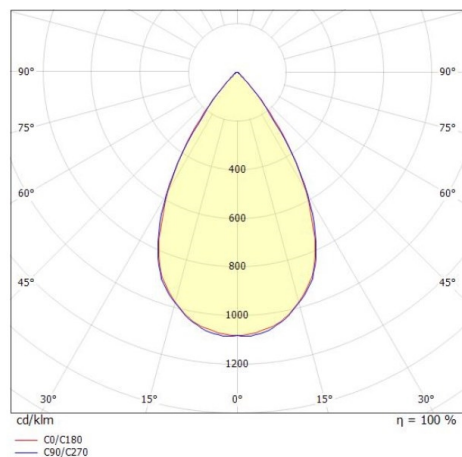

TUNE

157-021011011444a

TUNE M PC LAMPADA DA SALA CON RIFLETTORE in alluminio, grigio, simile a RAL 9006, lente in plastica di elevata qualità accessorio: PC, fascio 75°, emissione luminosa diretto, UGR <22, con alimentatore, max. 3000mA, dimmerabilità: commutabile, 1-10V, IP66

DISEGNO

DETTAGLI TECNICI

Potenza sistema [W]	150
tipo di lampadina	LED
flusso luminoso [lm]	21900
corrente second. [mA]	3000
temperatura colore [K]	4000K
CRI	>80
UGR	<22
Ottica	lente in plastica di elevata qualità
Alimentatore	con alimentatore
Dimmerabilità	commutabile, 1-10V
area di emissione luce	diretta
ang.del fascio lumin.[°]	75°
classe di tensione [V]	220-240V 50/60Hz
Materiale	alluminio
lunghezza [mm]	362,1
altezza [mm]	186
diametro [mm]	360
classe di protezione [IP]	IP66
classe di protezione	classe di protezione I
resistenza agli urti	IK10
peso netto [kg]	4,91
Colore lampada	argento
RAL	9006
cod.EAN	9010506735321
durata di vita [h]	70 000 L80 B10
temperatura ambiente	-30° bis +50°
cl. efficienza energ.	D
quantità lampade B16A	7
Conforme IFS	Si

CURVA DISTRIBUZIONE LUCE

I valori indicati sono nominali. Tolleranza della potenza e del flusso luminoso +/- 10%. Tolleranza della temperatura colore: +/- 150 K. I valori sono riferiti ad una temperatura ambiente di 25°C, salvo diversa indicazione.