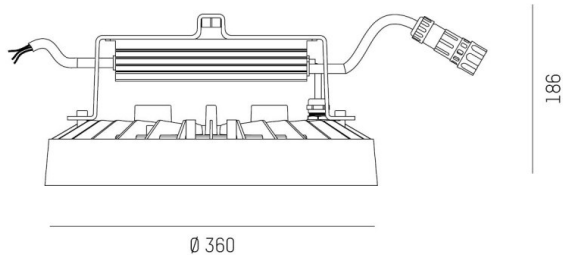

TUNE

157-021011011444a

TUNE M PC LAMPADA DA SALA CON RIFLETTORE in alluminio, grigio, simile a RAL 9006, lente in plastica di elevata qualità accessorio: PC, fascio 75°, emissione luminosa diretto, UGR <22, con alimentatore, max. 3000mA, dimmerabilità: commutabile, 1-10V, IP66

DISEGNO

DETTAGLI TECNICI

Potenza sistema [W]	150
tipo di lampadina	LED
flusso luminoso [lm]	21900
corrente second. [mA]	3000
temperatura colore [K]	4000K
CRI	>80
UGR	<22
Ottica	lente in plastica di elevata qualità
Alimentatore	con alimentatore
Dimmerabilità	commutabile, 1-10V
area di emissione luce	diretta
ang.del fascio lumin.[°]	75°
classe di tensione [V]	220-240V 50/60Hz
Materiale	alluminio
lunghezza [mm]	362,1
altezza [mm]	186
diametro [mm]	360
classe di protezione [IP]	IP66
classe di protezione	classe di protezione I
resistenza agli urti	IK10
peso netto [kg]	4,91
Colore lampada	argento
RAL	9006
cod.EAN	9010506735321
durata di vita [h]	70 000 L80 B10
temperatura ambiente	-30° bis +50°
cl. efficienza energ.	D
quantità lampade B16A	7
Conforme IFS	Si