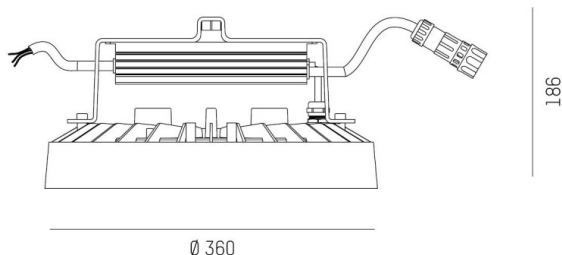

TUNE

157-0210110116442

TUNE M PC LAMPADA DA SALA CON RIFLETTORE in alluminio, grigio, simile a RAL 9006, lente in plastica di elevata qualità accessorio: PC, fascio 75°, emissione luminosa diretto, UGR <22, con alimentatore, max. 3000mA, dimmerabilità: DALI 2, IP66

DISEGNO

DETTAGLI TECNICI

Potenza sistema [W]	150
tipo di lampadina	LED
flusso luminoso [lm]	21900
corrente second. [mA]	3000
temperatura colore [K]	6500K
CRI	>80
UGR	<22
Ottica	lente in plastica di elevata qualità
Alimentatore	con alimentatore
area di emissione luce	diretta
ang.del fascio lumin.[°]	75°
classe di tensione [V]	220-240V 50/60Hz
Materiale	alluminio
lunghezza [mm]	362,1
altezza [mm]	186
diametro [mm]	360
classe di protezione(IP)	IP66
classe di protezione I	classe di protezione I
resistenza agli urti	IK10
peso netto [kg]	6,30
Colore lampada	argento
RAL	9006
cod.EAN	9010506737493
durata di vita [h]	70 000 L80 B10
temperatura ambiente	-30° bis +50°
cl. efficienza energ.	D
quantità lampade B16A	7
Conforme IFS	Si