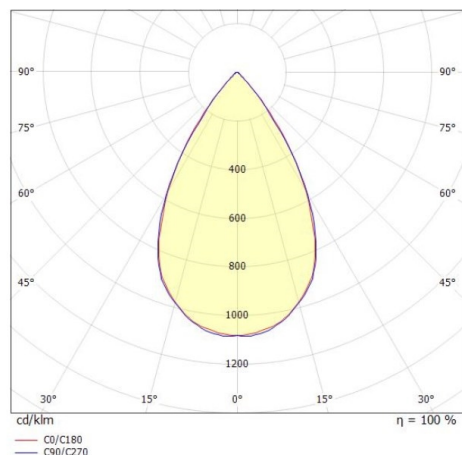

TUNE

157-0210110116442

TUNE M PC LAMPADA DA SALA CON RIFLETTORE in alluminio, grigio, simile a RAL 9006, lente in plastica di elevata qualità accessorio: PC, fascio 75°, emissione luminosa diretto, UGR <22, con alimentatore, max. 3000mA, dimmerabilità: DALI 2, IP66

DISEGNO

DETTAGLI TECNICI

Potenza sistema [W]	150
tipo di lampadina	LED
flusso luminoso [lm]	21900
corrente second. [mA]	3000
temperatura colore [K]	6500K
CRI	>80
UGR	<22
Ottica	lente in plastica di elevata qualità
Alimentatore	con alimentatore
area di emissione luce	diretta
ang.del fascio lumin.[°]	75°
classe di tensione [V]	220-240V 50/60Hz
Materiale	alluminio
lunghezza [mm]	362,1
altezza [mm]	186
diametro [mm]	360
classe di protezione(IP)	IP66
classe di protezione I	classe di protezione I
resistenza agli urti	IK10
peso netto [kg]	6,30
Colore lampada	argento
RAL	9006
cod.EAN	9010506737493
durata di vita [h]	70 000 L80 B10
temperatura ambiente	-30° bis +50°
cl. efficienza energ.	D
quantità lampade B16A	7
Conforme IFS	Si

CURVA DISTRIBUZIONE LUCE

I valori indicati sono nominali. Tolleranza della potenza e del flusso luminoso +/- 10%. Tolleranza della temperatura colore: +/- 150 K. I valori sono riferiti ad una temperatura ambiente di 25°C, salvo diversa indicazione.